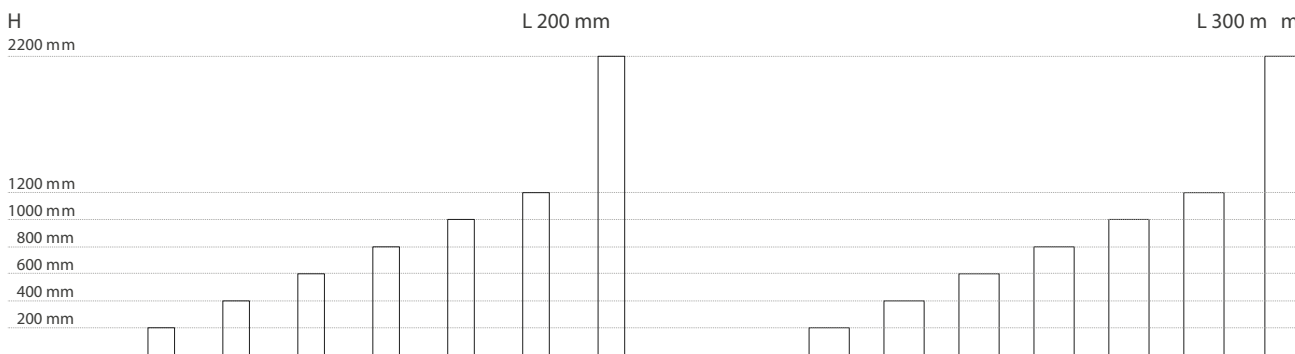

Modularità Modularity

Pannelli Caddy standard P.20 mm
Caddy standard metal panels D.20 mm

Caddy Wardrobe - Elementi cabina armadio Wardrobe modules

Pannelli e contenitori con fissaggio a cremagliera
Rack mounted panels and cabinets

Caddy Top shelf

Ripiano
Shelf

piastra LED opzionale
Optional LED plate