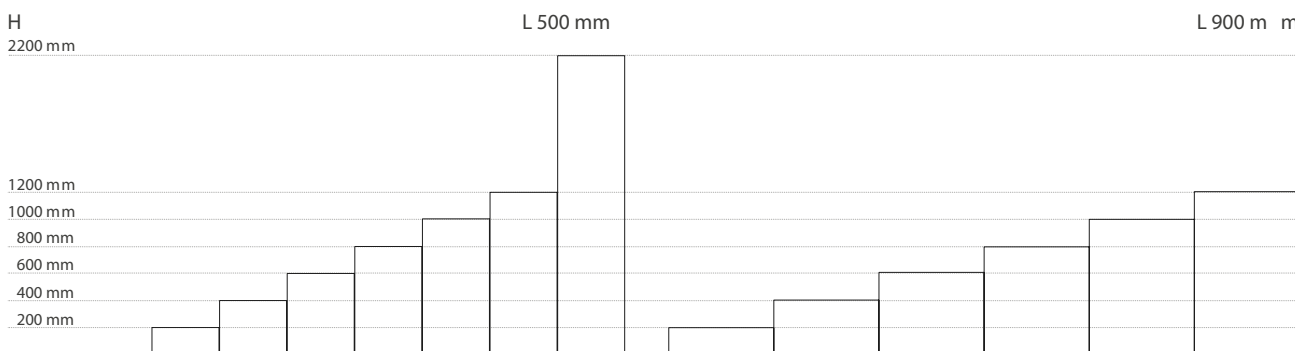

Modularità Modularity

Pannelli Caddy standard P.20 mm
Caddy standard metal panels D.20 mm

Caddy Wardrobe - Elementi cabina armadio Wardrobe modules

Pannelli e contenitori con fissaggio a cremagliera
Rack mounted panels and cabinets

Caddy Top shelf

Ripiano
Shelf

piastra LED opzionale
Optional LED plate