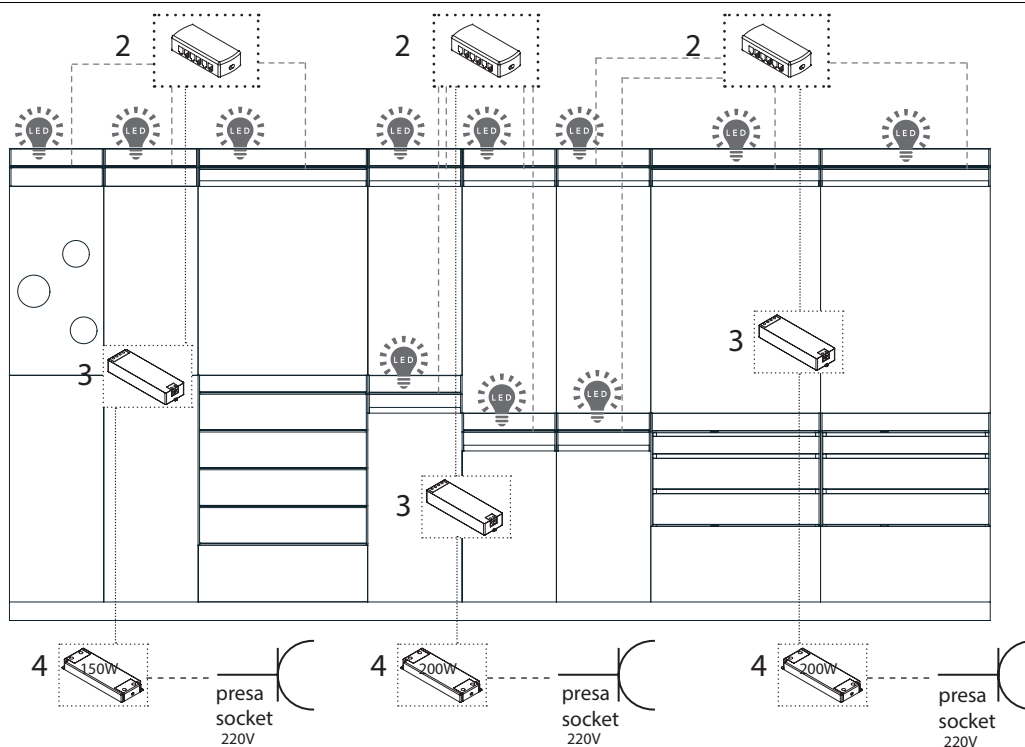

**Caddy Base**

Pedana  
Footboard

Composizioni con luce Compositions with lights

In dotazione \_ Included

TRASFORMATORE 20W + DISTRIBUTORE  
20W LED DRIVER + DISTRIBUTOR

Opzionali \_ Optionals

PROLUNGA  
EXTENSION

RICEVITORE+ TELECOMANDO  
con dimmer  
RECEIVER+REMOTE CONTROL  
with dimmer

Esempio di schema elettrico Electrical scheme example

Composizione CADDY  
WARDROBE - 8 Caddy  
top shelf - 433W

CADDY WARDROBE  
composition - 8 Caddy  
top shelf - 433W