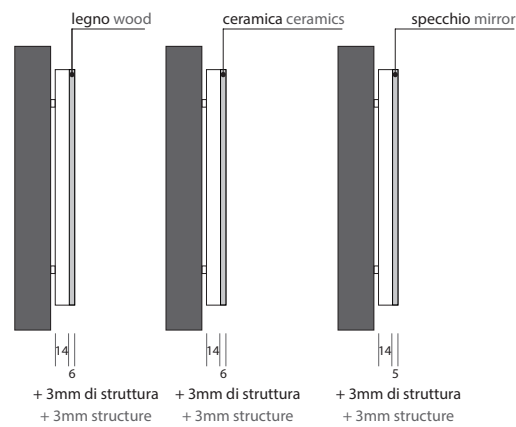

## Fissaggio boiserie e elementi opzionali Rack mounted panels and optional elements

Modularità Modularity

Pannelli standard P.20 mm  
Standard size metal panels D.20 mm

Pannelli Caddy  
Caddy Panles

Pannelli Caddy Materika  
Caddy Materika Panels