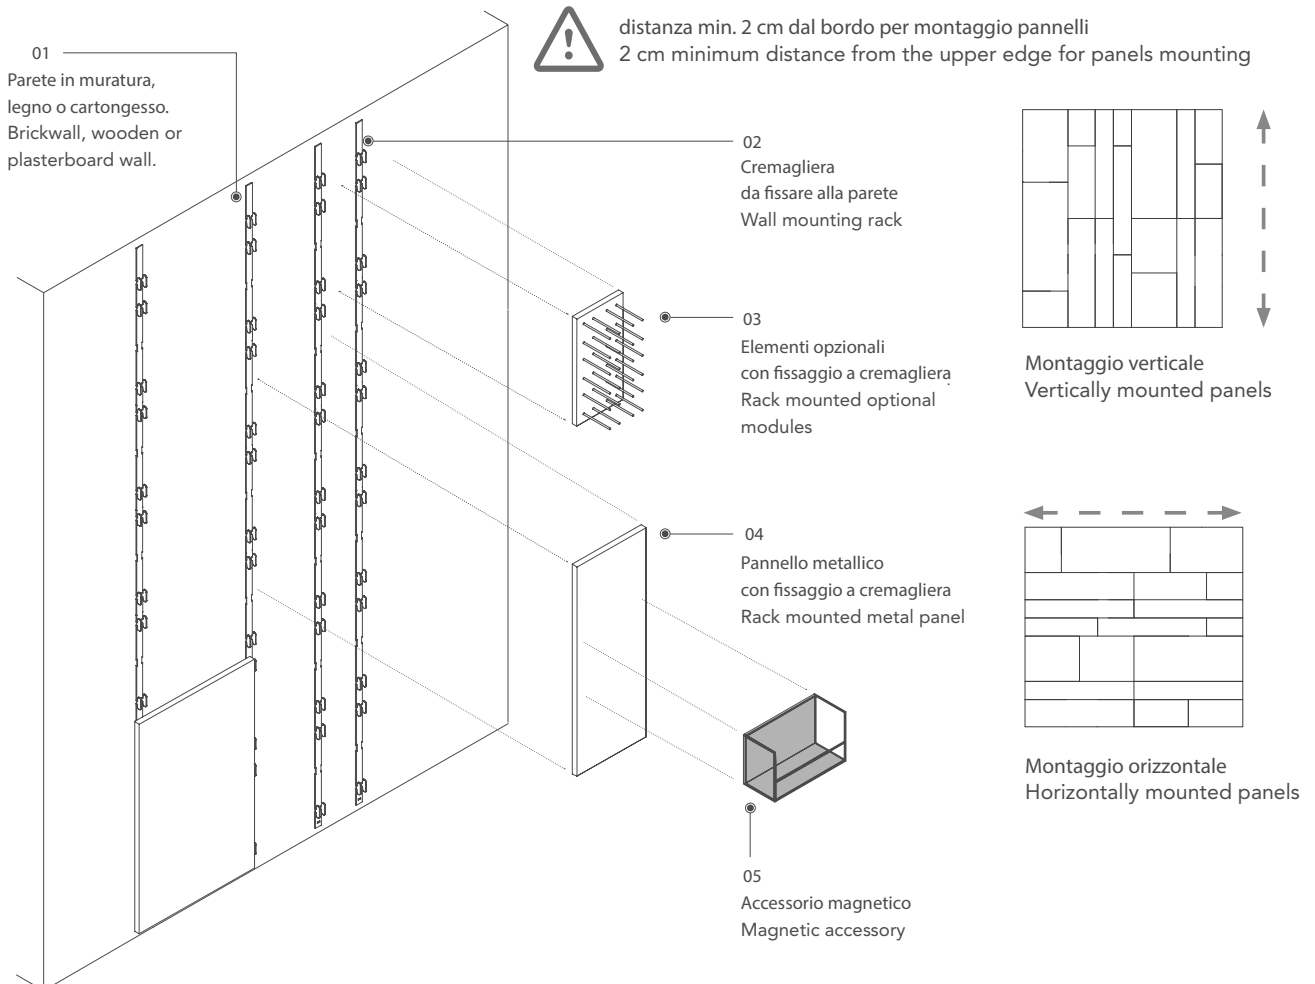

# Caddy Design: Gino Carollo

Boiserie decorativa e funzionale formata da pannelli in metallo, legno, ceramica o specchio. L'anima metallica dei pannelli permette di applicare una vasta gamma di accessori magnetici, creando illimitate composizioni adatte ad ogni ambiente ed esigenza.  
 Decorative and functional wall paneling system composed by metal, wood, ceramic or mirror panels. The panels' metal core makes them compatible with a wide range of magnetic accessories, thus enabling the creation of unlimited compositions suitable for every environment and need.

## Fissaggio boiserie e elementi opzionali Rack mounted panels and optional elements

Modularità Modularity

Pannelli standard P.20 mm  
Standard size metal panels D.20 mm

Pannelli Caddy  
Caddy Panles

Pannelli Caddy Materika  
Caddy Materika Panels

Elementi opzionali Optional modules

Pannelli e contenitori con fissaggio a cremagliera  
 Rack mounted panels and cabinets

**Caddy LIGHT**  
 Modulo con fasce led  
 Module with led stripes

**Caddy POST**  
 Modulo con finestra led  
 Module with led slot

**Caddy TILT**  
 Modulo obliquo  
 Tilted module

**Caddy BOTTLE**  
 Modulo portabottiglie  
 Bottle holder module

**Caddy MIRROR**  
 Modulo specchio  
 Mirror module

**Caddy GRIP**  
 Pensile aperto  
 Suspended unit