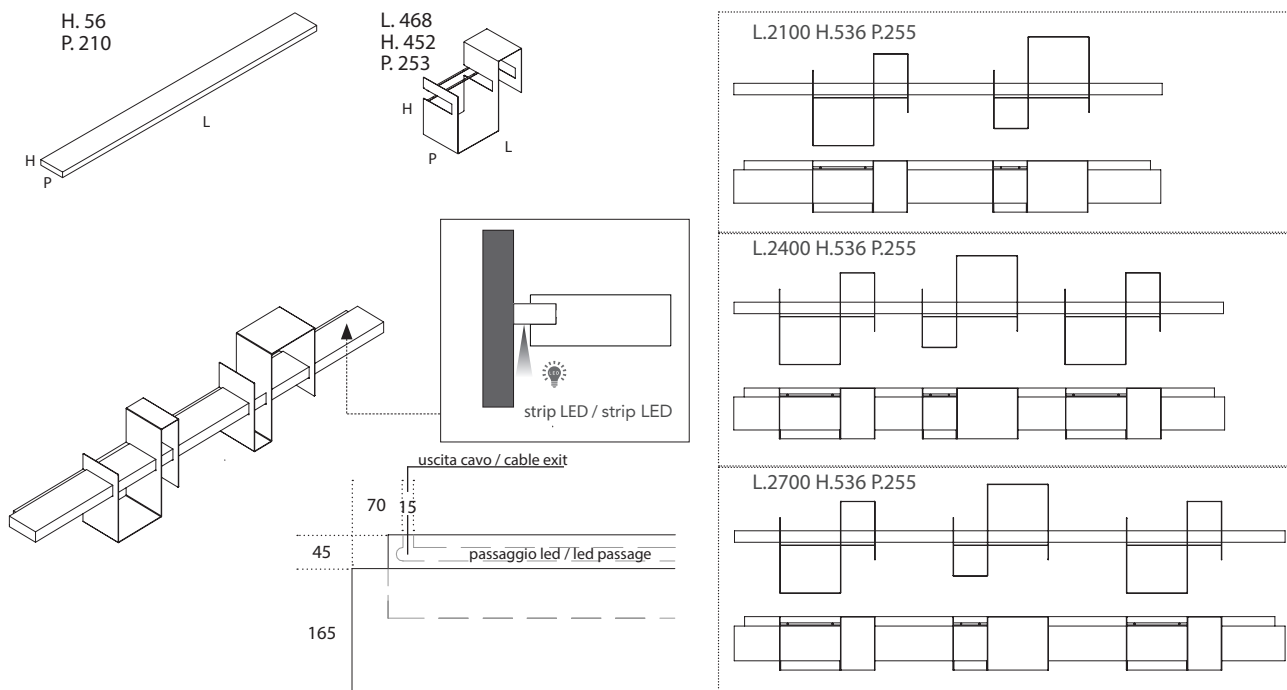

# Ago&Filo

Design: Ronda Design Lab

Ripiano in legno con mensole in alluminio verniciato. Retroilluminazione a LED opzionale.  
 Wooden ledge with varnished aluminum shelves. Optional LED backlighting.

## Dimensioni Dimensions (in mm)