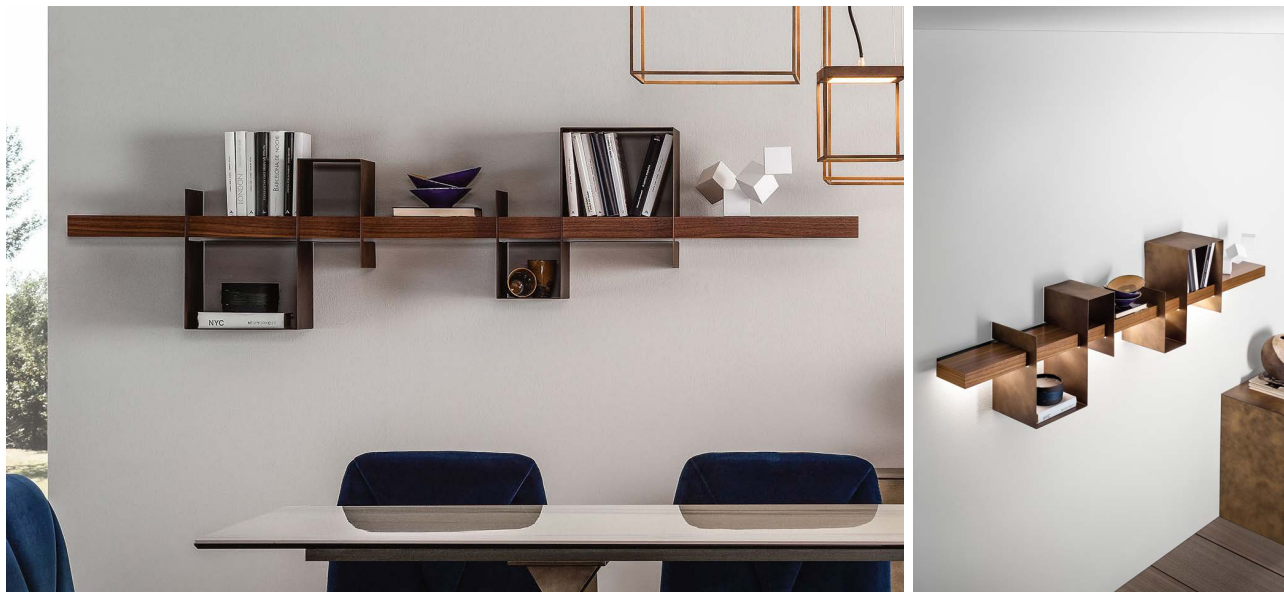

# Ago&Filo

Design: Ronda Design Lab

Ripiano in legno con mensole in alluminio verniciato. Retroilluminazione a LED opzionale.  
 Wooden ledge with varnished aluminum shelves. Optional LED backlighting.