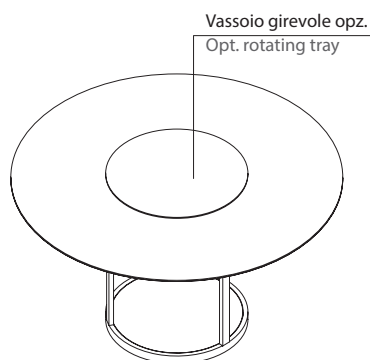

# Twirl

Design: Studio28

Tavolo tondo con struttura in metallo verniciato. Piano in vetro, ceramica o legno. Vassoio girevole opzionale.  
Table with painted metal structure. Top available in glass, ceramics or wood. Optional rotating tray.

## Dimensioni Dimensions (in mm)

DIMENSIONI_DIMENSIONS		
	D	H
<b>TWIRL ROUND</b>	1400	745
<b>CUSTOM</b>	1200/1400	745