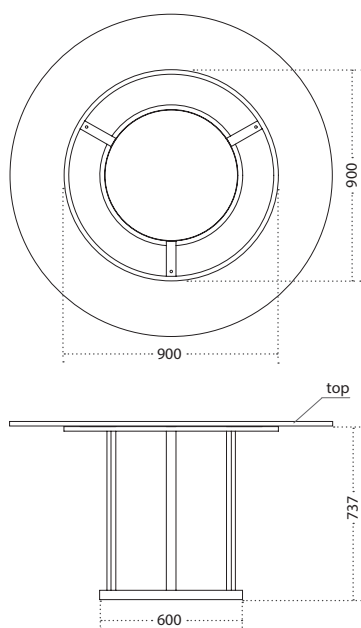

# Twirl

Design: Studio28

Tavolo tondo con struttura in metallo verniciato. Piano in vetro, ceramica o legno. Vassoio girevole opzionale.  
Table with painted metal structure. Top available in glass, ceramics or wood. Optional rotating tray.

## Dimensioni Dimensions (in mm)

DIMENSIONI_DIMENSIONS		
	D	H
<b>TWIRL ROUND</b>	1400	745
<b>CUSTOM</b>	1200/1400	745