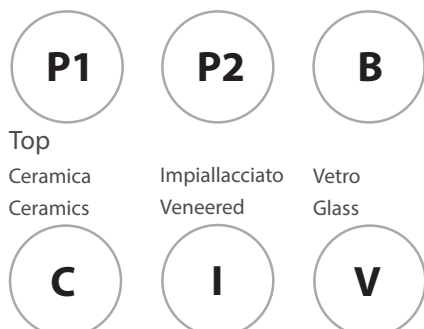

# Twirl

Design: Studio28

Tavolo tondo con struttura in metallo verniciato. Piano in vetro, ceramica o legno. Vassoio girevole opzionale.  
Table with painted metal structure. Top available in glass, ceramics or wood. Optional rotating tray.

## Dimensioni Dimensions (in mm)

DIMENSIONI_DIMENSIONS		
	D	H
<b>TWIRL ROUND</b>	1400	745
<b>CUSTOM</b>	1200/1400	745

### Metalli Metals

Top

Ceramica  
Ceramics

Impiallacciato  
Veneered

Vetro  
Glass

Inquadra il QR code o clicca [qui](#) per scaricare le brochure dei materiali  
Scan the QR code or click [here](#) to download the materials' brochures