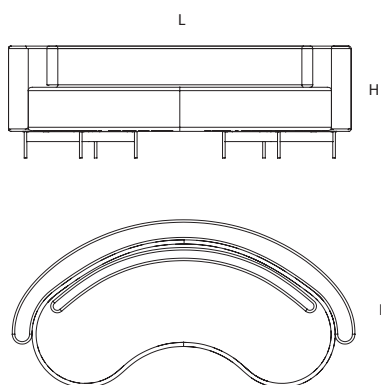

Ghanta Lounge Design: Studio28

IT Divanetto con struttura in metallo verniciato e seduta in pelle o tessuto. Adatto sia ad ambienti domestici che per il contract.

EN Sofa with painted metal frame and upholstery in leather or fabric. Suitable for both home and contract environments.

FR Canapé avec structure en métal peint et revêtement en cuir ou tissu. Convient aussi bien aux environnements domestiques qu'aux contrats.

DE Kleines Sofa mit lackiertem Metallgestell und Polsterung aus Leder oder Stoff. Geeignet für den Wohnbereich und für Objekteinrichtungen.

Dimensioni Dimensions (in mm)

DIMENSIONI_DIMENSIONS

L	H	P
2100	650	1020

*F1: Bouclé + Greenergy

*F2: Dancing Queen

**Tessuto da valutare prima di confermare l'ordine.

** Fabric to be evaluated before confirming the order.