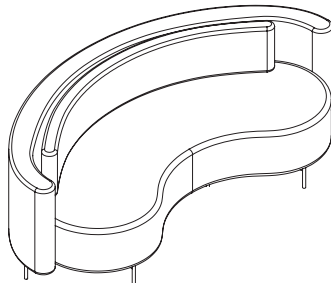

Ghanta Lounge Design: Studio28

IT Divanetto con struttura in metallo verniciato e seduta in pelle o tessuto. Adatto sia ad ambienti domestici che per il contract.

EN Sofa with painted metal frame and upholstery in leather or fabric. Suitable for both home and contract environments.

FR Canapé avec structure en métal peint et revêtement en cuir ou tissu. Convient aussi bien aux environnements domestiques qu'aux contrats.

DE Kleines Sofa mit lackiertem Metallgestell und Polsterung aus Leder oder Stoff. Geeignet für den Wohnbereich und für Objekteinrichtungen.

Dimensioni Dimensions (in mm)

DIMENSIONI_DIMENSIONS

L	H	P
2100	650	1020

*F1: Bouclé + Greenergy

*F2: Dancing Queen

**Tessuto da valutare prima di confermare l'ordine.

** Fabric to be evaluated before confirming the order.