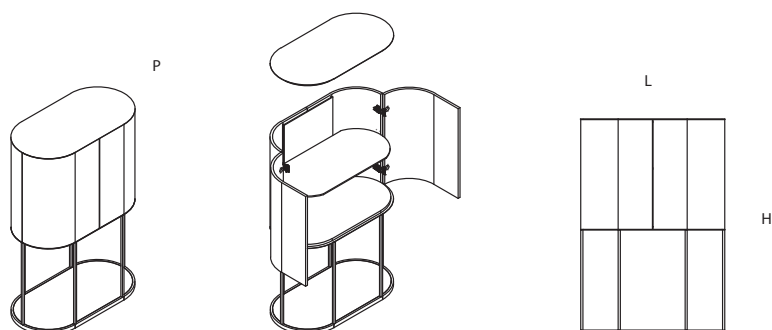

Asteria Lounge Design: Studio28

IT Mobile bar con telaio e top in metallo. Ante stondate in MDF laccato opaco in tinta. Finito anche sul retro. Ripiano in cristallo, specchio interno con Led.

EN Mobile bar with metal frame and top. Curved MDF doors lacquered in matt finish in the same color. Also finished on the back. Crystal shelf, internal mirror with Led.

FR Bar mobile avec cadre et plateau en métal. Portes cintrées en MDF laqué mat de la même couleur. Finition également à l'arrière. Étagère en cristal, miroir interne avec LED.

DE Mobile Bar mit Metallgestell und -platte. Gebogene MDF-Türen, matt lackiert in der gleichen Farbe. Auch auf der Rückseite lackiert. Kristallregal, Innenspiegel mit LED.

Dimensioni Dimensions (in mm)

DIMENSIONI_DIMENSIONS

L	H	P
1000	1500	525

Finiture Finishings

Metalli Metals

Inquadra il QR code o clicca [qui](#) per scaricare le brochure dei materiali
Scan the QR code or click [here](#) to download the materials' brochures