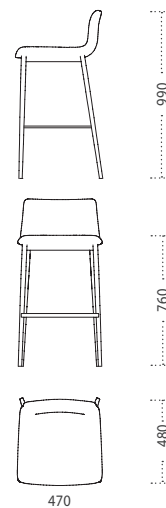

Dimensioni Dimensions (in mm)

Sedia
Chair

Sedia con
schienale alto
Chair with
high seatback

Sgabello
Stool

Sgabello alto
High stool

Finiture Finishings

Metalli Metals

Inquadra il QR code o clicca [qui](#) per scaricare le brochure dei materiali
Scan the QR code or click [here](#) to download the materials' brochures