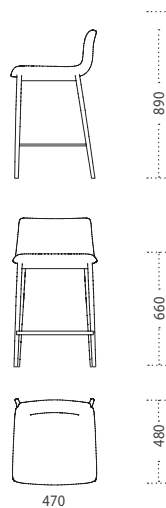

Dimensioni Dimensions (in mm)

Sedia
Chair

Sedia con
schienale alto
Chair with
high seatback

Sgabello
Stool

Sgabello alto
High stool

Finiture Finishings

Metalli Metals

Inquadra il QR code o clicca [qui](#) per scaricare le brochure dei materiali
Scan the QR code or click [here](#) to download the materials' brochures