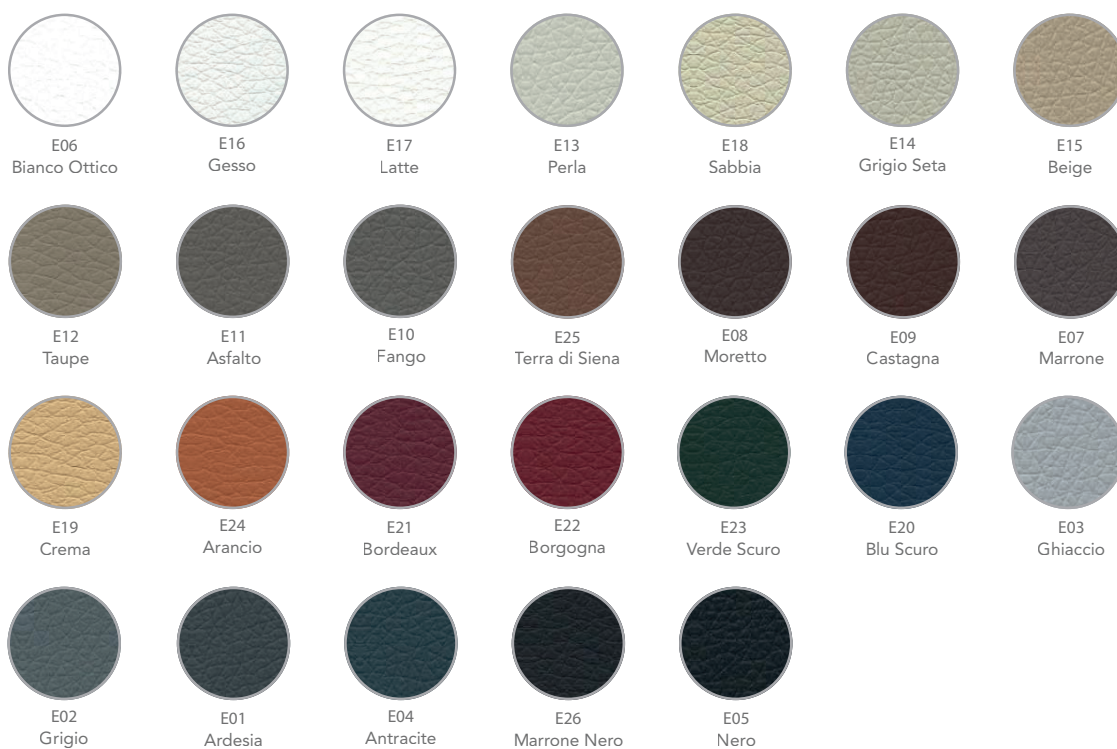

Dimensioni Dimensions (in mm)

Sedia
Chair

Sedia con
schienale alto
Chair with
high seatback

Sgabello
Stool

Sgabello alto
High stool

Finiture Finishings

Metalli Metals

Inquadra il QR code o clicca [qui](#) per scaricare le brochure dei materiali
Scan the QR code or click [here](#) to download the materials' brochures

Finiture Finishings

Pelle Leather

Ecopelle Synthetic Leather

Finiture Finishings

Velluto Velvet

Bouclé

Dancing Queen

Finiture Finishings

Greenergy

G51
Magnolia

G44
Castoro

G49
Lontra

G33
Mogano

G47
Tabacco

G40
Dolomia

G37
Granata

G08
Pino Mugo

G46
Ortensia

G35
Blu Marino

G39
Carbone

G95
Notte