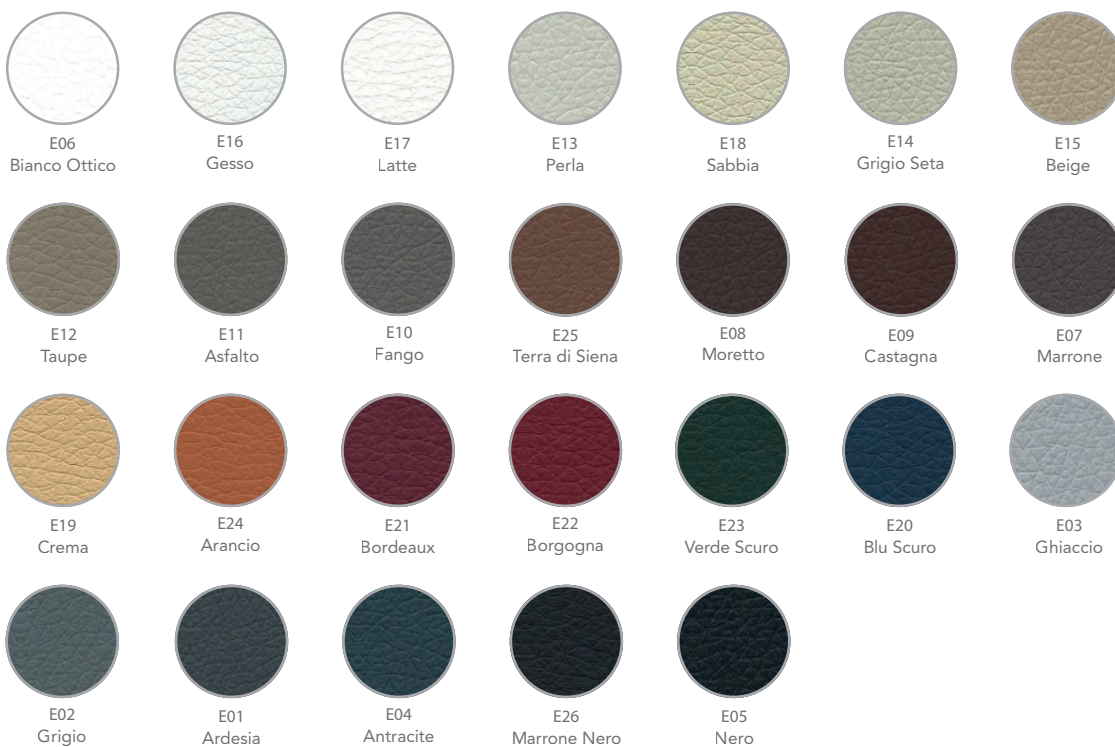

Dimensioni Dimensions (in mm)

Sedia
Chair

Poltroncina
Easy chair

Sgabello
Stool

Sgabello
High stool

Finiture Finishings

Metalli Metals

Inquadra il QR code o clicca [qui](#) per scaricare le brochure dei materiali
Scan the QR code or click [here](#) to download the materials' brochures

Finiture Finishings

Pelle Leather

Ecopelle Synthetic Leather

Finiture Finishings

Velluto Velvet

Bouclé

Dancing Queen

Finiture Finishings

Greenergy

G51
Magnolia

G44
Castoro

G49
Lontra

G33
Mogano

G47
Tabacco

G40
Dolomia

G37
Granata

G08
Pino Mugo

G46
Ortensia

G35
Blu Marino

G39
Carbone

G95
Notte