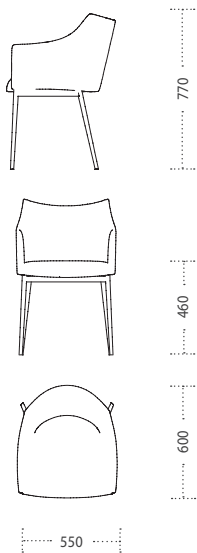

Asana

Design: Studio 28

Collezione di sedie, poltroncine e sgabelli con struttura in metallo verniciato e seduta morbida in pelle, eco-pelle o tessuto.
Collection of chairs, easy chairs and stool with painted metal structure and soft seat available in leather, synthetic leather or fabric.

Dimensioni Dimensions (in mm)

Sedia
Chair

Poltroncina
Easy chair

Sgabello
Stool

Sgabello
High stool

Finiture Finishings

Metalli Metals

Inquadra il QR code o clicca [qui](#) per scaricare le brochure dei materiali
Scan the QR code or click [here](#) to download the materials' brochures