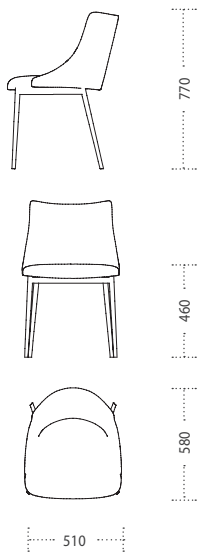

Asana

Design: Studio 28

Collezione di sedie, poltroncine e sgabelli con struttura in metallo verniciato e seduta morbida in pelle, eco-pelle o tessuto.
Collection of chairs, easy chairs and stool with painted metal structure and soft seat available in leather, synthetic leather or fabric.

Dimensioni Dimensions (in mm)

Sedia
Chair

Poltroncina
Easy chair

Sgabello
Stool

Sgabello
High stool

Finiture Finishings

Metalli Metals

Inquadra il QR code o clicca [qui](#) per scaricare le brochure dei materiali
Scan the QR code or click [here](#) to download the materials' brochures