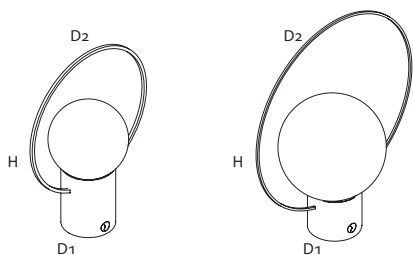

## Dimensioni Dimensions

D1 100 D2 300  
H 384

D1 150 D2 600  
H 684

rechargeable  
batteria al litio removibile  
removable lithium battery  
5500 MA/h - 3,7 V

battery charger  
caricabatteria 12V incluso  
battery charger 12V included