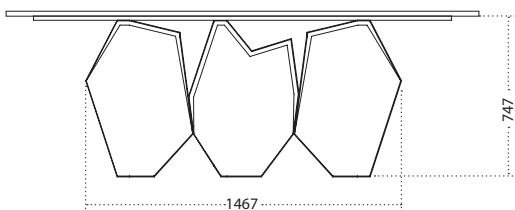

Quasimodo Design: Adriani e Rossi

Tavolo con base in metallo e piano in vetro, legno o ceramica. Disponibile nel formato rettangolare oppure sagomato irregolare. / Table with a metal base and top in glass, wood or ceramics. Available with rectangular or irregular shaped top.

Dimensioni Dimensions (in mm)

DIMENSIONI_DIMENSIONS

| | L | H | P |
|--------------------------|-----------|-----|------|
| RETTANGOLARE_RECTANGULAR | 2200 | 760 | 1200 |
| RETTANGOLARE_RECTANGULAR | 2400 | 760 | 1200 |
| RETTANGOLARE_RECTANGULAR | 2800 | 760 | 1200 |
| IRREGOLARE_IRREGULAR | 2200 | 760 | 1200 |
| CUSTOM | 2200/2800 | 760 | 1200 |