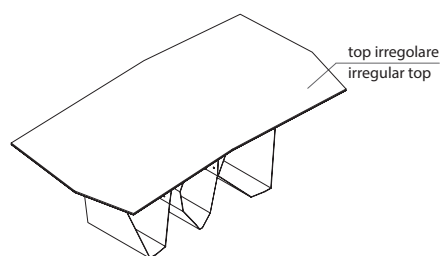

Quasimodo Design: Adriani e Rossi

Tavolo con base in metallo e piano in vetro, legno o ceramica. Disponibile nel formato rettangolare oppure sagomato irregolare. / Table with a metal base and top in glass, wood or ceramics. Available with rectangular or irregular shaped top.

Dimensioni Dimensions (in mm)

DIMENSIONI_DIMENSIONS

| | L | H | P |
|--------------------------|-----------|-----|------|
| RETTANGOLARE_RECTANGULAR | 2200 | 760 | 1200 |
| RETTANGOLARE_RECTANGULAR | 2400 | 760 | 1200 |
| RETTANGOLARE_RECTANGULAR | 2800 | 760 | 1200 |
| IRREGOLARE_IRREGULAR | 2200 | 760 | 1200 |
| CUSTOM | 2200/2800 | 760 | 1200 |