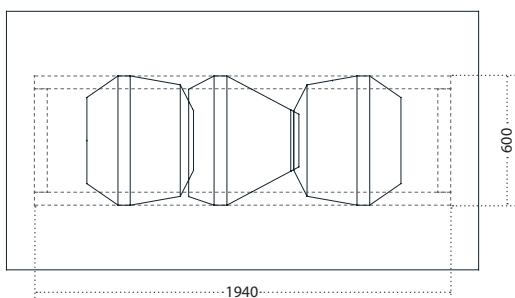

Quasimodo Design: Adriani e Rossi

Tavolo con base in metallo e piano in vetro, legno o ceramica. Disponibile nel formato rettangolare oppure sagomato irregolare. / Table with a metal base and top in glass, wood or ceramics. Available with rectangular or irregular shaped top.

Dimensioni Dimensions (in mm)

DIMENSIONI_DIMENSIONS

| | L | H | P |
|--------------------------|-----------|-----|------|
| RETTANGOLARE_RECTANGULAR | 2200 | 760 | 1200 |
| RETTANGOLARE_RECTANGULAR | 2400 | 760 | 1200 |
| RETTANGOLARE_RECTANGULAR | 2800 | 760 | 1200 |
| IRREGOLARE_IRREGULAR | 2200 | 760 | 1200 |
| CUSTOM | 2200/2800 | 760 | 1200 |