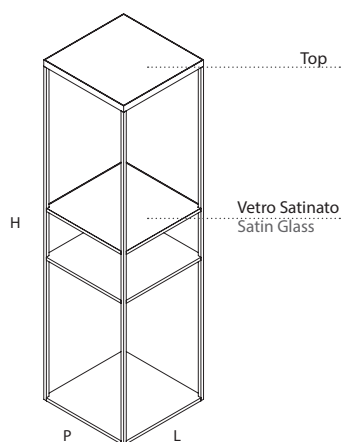

Pivot Design: Gino Carollo

Lampada da terra con tecnologia Led con struttura in metallo. Possibilità di abbinare metallo e ceramica.
 Floor lamp with led technology and metal structure. Possibility to match metal and ceramic.

Dimensioni Dimensions (in mm)

L. 302
 H.1110
 P. 302

Temperatura luce/ Light temperature	3000k	Trasformatore in dotazione / Supplied driver	
Sistema / System	24v	Sistema / System	Input 100/240v Output 24v
Potenza LED / LED power	13w	Potenza / Power	15w-20w
Luminosità / Brightness	1100 lm	Lunghezza cavo / Cable length	1.5mt
		Dimensione / Size	130x47x14mm