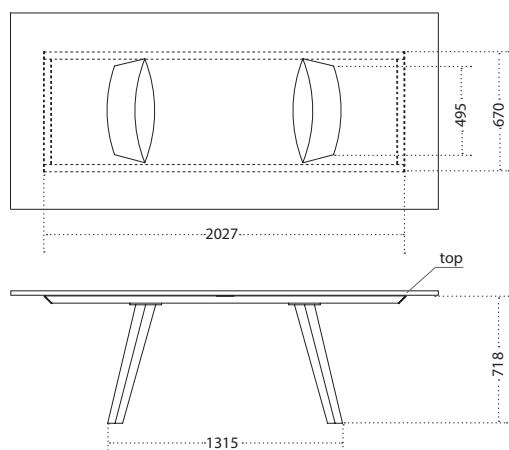

# Opera Design: Studio28

Opera è un tavolo dal design essenziale. La base in metallo verniciato è disponibile in diverse finiture. Piano proposto in ceramica, vetro colorato, legno o metallo e disponibile nella forma rettangolare o sagomata.

## Dimensioni Dimensions (in mm)

#### DIMENSIONI\_DIMENSIONS

	L	H	P
<b>OPERA SMALL</b>	1800	745	900
<b>OPERA SMALL</b>	2000	745	1000
<b>CUSTOM SMALL</b>	1800/2300	745	900/1000

#### DIMENSIONI\_DIMENSIONS

	L	H	P
<b>OPERA LARGE</b>	2400	745	1100
<b>OPERA LARGE</b>	2800	745	1200
<b>OPERA SAGOM. SHAPED</b>	2400	745	1050/1150
<b>CUSTOM LARGE</b>	2300/2800	745	1100/1200

OPERA ALLUNGABILE EXTENDING