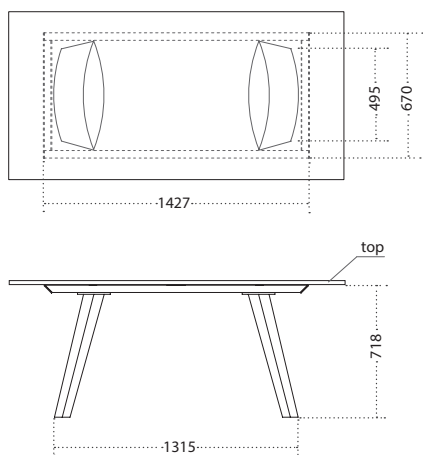

# Opera Design: Studio28

Opera è un tavolo dal design essenziale. La base in metallo verniciato è disponibile in diverse finiture. Piano proposto in ceramica, vetro colorato, legno o metallo e disponibile nella forma rettangolare o sagomata.

## Dimensioni Dimensions (in mm)

#### DIMENSIONI\_DIMENSIONS

	L	H	P
<b>OPERA SMALL</b>	1800	745	900
<b>OPERA SMALL</b>	2000	745	1000
<b>CUSTOM SMALL</b>	1800/2300	745	900/1000

#### DIMENSIONI\_DIMENSIONS

	L	H	P
<b>OPERA LARGE</b>	2400	745	1100
<b>OPERA LARGE</b>	2800	745	1200
<b>OPERA SAGOM. SHAPED</b>	2400	745	1050/1150
<b>CUSTOM LARGE</b>	2300/2800	745	1100/1200

OPERA ALLUNGABILE EXTENDING