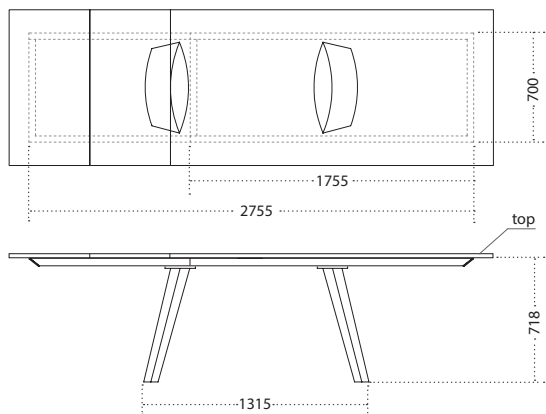

## Dimensioni Dimensions (in mm)

#### DIMENSIONI\_DIMENSIONS

	L	H	P
<b>OPERA SMALL</b>	1800	745	900
<b>OPERA SMALL</b>	2000	745	1000
<b>CUSTOM SMALL</b>	1800/2300	745	900/1000

#### DIMENSIONI\_DIMENSIONS

	L	H	P
<b>OPERA LARGE</b>	2400	745	1100
<b>OPERA LARGE</b>	2800	745	1200
<b>OPERA SAGOM. SHAPED</b>	2400	745	1050/1150
<b>CUSTOM LARGE</b>	2300/2800	745	1100/1200

OPERA ALLUNGABILE EXTENDING