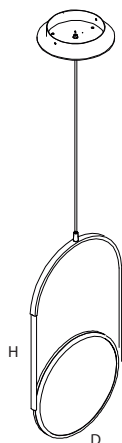

# Lift

Design: Studio 28

Lampada a sospensione con piastra a Led tonda orientabile in metallo verniciato. Rosone singolo e cavo elettrico rinforzato trasparente o nero.  
Painted metal suspended lamp with rotating Led plate. Single ceiling rose and transparent or back reinforced electric cable.

## Dimensioni Dimensions (in mm)

D 350  
H 700

Temperatura luce/ Light temperature	3000k	Trasformatore in dotazione / Supplied driver	
Sistema / System	24v	Sistema / System	Input 100/240v Output 24v
Potenza LED / LED power	36w	Potenza / Power	15w
Luminosità / Brightness	2268 lm	Lunghezza cavo / Cable length	1.5mt
		Dimensione / Size	130x47x14mm