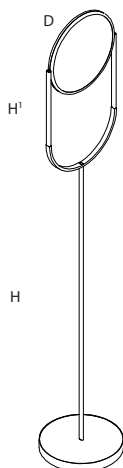

Lift Floor

Design: Studio 28

Lampada da terra con piastra a Led tonda orientabile in metallo verniciato.
Painted metal floor lamp with rotating Led plate.

Dimensioni Dimensions (in mm)

D 350
H 2040
H' 700

Temperatura luce/ Light temperature	3000k	Trasformatore in dotazione / Supplied driver	
Sistema / System	24v	Sistema / System	Input 100/240v Output 24v
Potenza LED / LED power	36w	Potenza / Power	15w-20w
Luminosità / Brightness	2268 lm	Lunghezza cavo / Cable length	3mt
Interruttore a pedale / Foot switch		Dimensione / Size	130x47x14mm