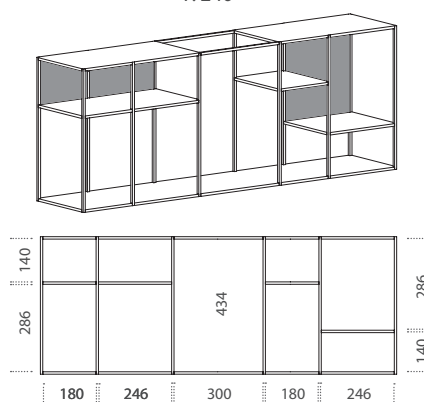

Levia Wall Design: Gino Carollo

Libreria in metallo verniciato da fissare a parete. Profili a sezione quadrata da 8 mm.
Suspended bookcase in painted metal. Squared section profiles, 8 mm thick.

Dimensioni Dimensions

Levia WALL L. 450
verticale H. 1200
vertical P. 240

Levia WALL L. 1200
orizzontale H. 450
horizontal P. 240

Levia WALL L. 450
square H. 450
P. 240

Finiture Finishings

Metalli Metals

Inquadra il QR code o clicca [qui](#) per scaricare le brochure dei materiali
Scan the QR code or click [here](#) to download the materials' brochures