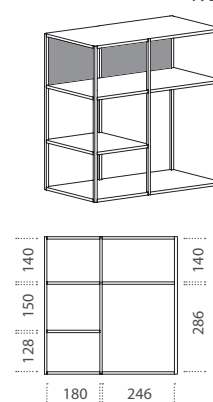

Levia Wall Design: Gino Carollo

Libreria in metallo verniciato da fissare a parete. Profili a sezione quadrata da 8 mm.
Suspended bookcase in painted metal. Squared section profiles, 8 mm thick.

Dimensioni Dimensions

Levia WALL L. 450
verticale H. 1200
vertical P. 240

Levia WALL L. 1200
orizzontale H. 450
horizontal P. 240

Levia WALL L. 450
square H. 450
P. 240

Finiture Finishings

Metalli Metals

Inquadra il QR code o clicca [qui](#) per scaricare le brochure dei materiali
Scan the QR code or click [here](#) to download the materials' brochures