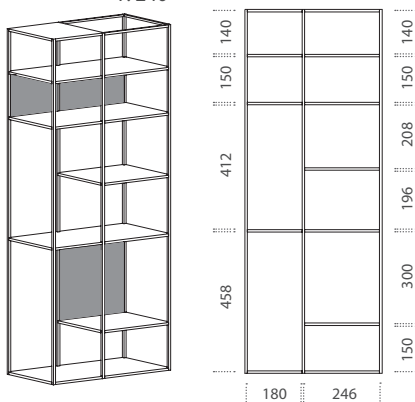

Levia Wall Design: Gino Carollo

Libreria in metallo verniciato da fissare a parete. Profili a sezione quadrata da 8 mm.
Suspended bookcase in painted metal. Squared section profiles, 8 mm thick.

Dimensioni Dimensions

Levia WALL L. 450
verticale H. 1200
vertical P. 240

Levia WALL L. 1200
orizzontale H. 450
horizontal P. 240

Levia WALL L. 450
square H. 450
P. 240

Finiture Finishings

Metalli Metals

Inquadra il QR code o clicca [qui](#) per scaricare le brochure dei materiali
Scan the QR code or click [here](#) to download the materials' brochures