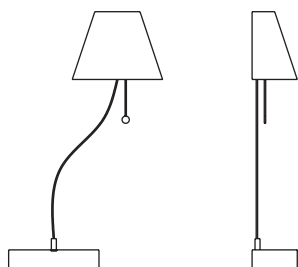

Lapilla Design: Debonademeo

Lampada magnetica composta da base e paralume in metallo liberamente posizionabili sulle boiserie metalliche della linea Magnetika. Il cavo è disponibile in versione rosso o nero. La base dotata di coperchio può ospitare il cavo in eccesso. Bottoni magnetici opzionali per guidare il posizionamento del cavo sulla boiserie metallica. Lunghezza filo standard 3 metri.

Magnetic lamp composed of metal base and lampshade, which can be freely positioned on the metal paneling of the Magnetika line. The cable is available in red or black version. The base with lid can accommodate the excess cable. Optional magnetic buttons to guide the positioning of the cable on the metal boiserie. Standard wire length: 3 metres.

Dimensioni Dimensions (in mm)

Base/ Base

L 200

H 40

P 100

Paralume/ Lampshade

L 200

H 150