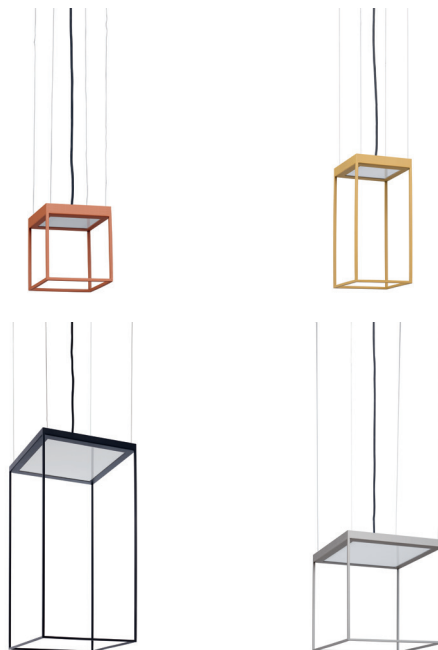

Brassie

Design: Gino Carollo

Lampadario in metallo verniciato con piastra di illuminazione a Led. Sostenuto da cavi in acciaio, cavo standard lunghezza 1,2 m incluso. Cavo elettrico disponibile in tessuto argento o nero. Brassie è disponibile in 4 dimensioni e può essere utilizzata singolarmente o in gruppi di 3 / 4 / 5 corpi illuminanti con rosone unico.

Chandelier in painted metal with LED lighting plate. Steel supporting cables, standard cable length 1,2 mt. included. Electric cable available in silver or black finishing. Brassie is available in 4 sizes. Each pendant lamp can be used alone or in groups of 3 / 4 / 5 pendant lamps with dedicated plate.

Dimensioni Dimensions (in mm)

Brassie A
150X150 P150

Brassie B
150x300 P150

Brassie C
300x300 P300

Brassie D
300x600 P300

800X650

BRASSIE 3
1x Brassie B
1x Brassie C
1x Brassie D

700X750

BRASSIE 4
1x Brassie A
1x Brassie B
1x Brassie C
1x Brassie D

1000X800

BRASSIE 5
1x Brassie A
1x Brassie B
2x Brassie C
1x Brassie D

Temperatura luce/ Light temperature	3000k	Trasformatore in dotazione / Supplied driver	
Sistema / System	24v	Sistema / System	Input 100/240v Output 24v
Potenza LED (singola lampada) / LED power (single lamp)	6/11w	Potenza / Power	60 w
Luminosità (singola lampada) / Brightness (single lamp)	520 /1000 lm	Dimensione / Size	159x39x33mm