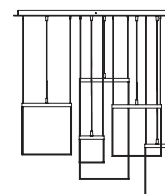

Brassie

Design: Gino Carollo

Lampadario in metallo verniciato con piastra di illuminazione a Led. Sostenuto da cavi in acciaio, cavo standard lunghezza 1,2 m incluso. Cavo elettrico disponibile in tessuto argento o nero. Brassie è disponibile in 4 dimensioni e può essere utilizzata singolarmente o in gruppi di 3 / 4 / 5 corpi illuminanti con rosone unico.

Chandelier in painted metal with LED lighting plate. Steel supporting cables, standard cable length 1,2 mt. included. Electric cable available in silver or black finishing. Brassie is available in 4 sizes. Each pendant lamp can be used alone or in groups of 3 / 4 / 5 pendant lamps with dedicated plate.

Dimensioni Dimensions (in mm)

Brassie A
150X150 P150

Brassie B
150x300 P150

Brassie C
300x300 P300

Brassie D
300x600 P300

800X650

BRASSIE 3
1x Brassie B
1x Brassie C
1x Brassie D

700X750

BRASSIE 4
1x Brassie A
1x Brassie B
1x Brassie C
1x Brassie D

1000X800

BRASSIE 5
1x Brassie A
1x Brassie B
2x Brassie C
1x Brassie D

Temperatura luce/ Light temperature	3000k	Trasformatore in dotazione / Supplied driver	
Sistema / System	24v	Sistema / System	Input 100/240v Output 24v
Potenza LED (singola lampada) / LED power (single lamp)	6/11w	Potenza / Power	60 w
Luminosità (singola lampada) / Brightness (single lamp)	520 /1000 lm	Dimensione / Size	159x39x33mm