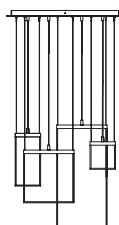

Brassie

Design: Gino Carollo

Lampadario in metallo verniciato con piastra di illuminazione a Led. Sostenuto da cavi in acciaio, cavo standard lunghezza 1,2 m incluso. Cavo elettrico disponibile in tessuto argento o nero. Brassie è disponibile in 4 dimensioni e può essere utilizzata singolarmente o in gruppi di 3 / 4 / 5 corpi illuminanti con rosone unico.

Chandelier in painted metal with LED lighting plate. Steel supporting cables, standard cable length 1,2 mt. included. Electric cable available in silver or black finishing. Brassie is available in 4 sizes. Each pendant lamp can be used alone or in groups of 3 / 4 / 5 pendant lamps with dedicated plate.

Dimensioni Dimensions (in mm)

Brassie A
150X150 P150

Brassie B
150x300 P150

Brassie C
300x300 P300

Brassie D
300x600 P300

800X650

BRASSIE 3
1x Brassie B
1x Brassie C
1x Brassie D

700X750

BRASSIE 4
1x Brassie A
1x Brassie B
1x Brassie C
1x Brassie D

1000X800

BRASSIE 5
1x Brassie A
1x Brassie B
2x Brassie C
1x Brassie D

Temperatura luce/ Light temperature	3000k	Trasformatore in dotazione / Supplied driver	
Sistema / System	24v	Sistema / System	Input 100/240v Output 24v
Potenza LED (singola lampada) / LED power (single lamp)	6/11w	Potenza / Power	60 w
Luminosità (singola lampada) / Brightness (single lamp)	520 /1000 lm	Dimensione / Size	159x39x33mm