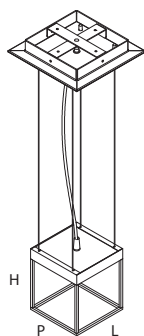

Brassie

Design: Gino Carollo

Lampadario in metallo verniciato con piastra di illuminazione a Led. Sostenuto da cavi in acciaio, cavo standard lunghezza 1,2 m incluso. Cavo elettrico disponibile in tessuto argento o nero. Brassie è disponibile in 4 dimensioni e può essere utilizzata singolarmente o in gruppi di 3 / 4 / 5 corpi illuminanti con rosone unico.

Chandelier in painted metal with LED lighting plate. Steel supporting cables, standard cable length 1,2 mt. included. Electric cable available in silver or black finishing. Brassie is available in 4 sizes. Each pendant lamp can be used alone or in groups of 3 / 4 / 5 pendant lamps with dedicated plate.

Dimensioni Dimensions (in mm)

Brassie A
150X150 P150

Brassie B
150x300 P150

Brassie C
300x300 P300

Brassie D
300x600 P300

800X650

BRASSIE 3
1x Brassie B
1x Brassie C
1x Brassie D

700X750

BRASSIE 4
1x Brassie A
1x Brassie B
1x Brassie C
1x Brassie D

1000X800

BRASSIE 5
1x Brassie A
1x Brassie B
2x Brassie C
1x Brassie D

Temperatura luce/ Light temperature	3000k	Trasformatore in dotazione / Supplied driver	
Sistema / System	24v	Sistema / System	Input 100/240v Output 24v
Potenza LED (singola lampada) / LED power (single lamp)	6/11w	Potenza / Power	60 w
Luminosità (singola lampada) / Brightness (single lamp)	520 /1000 lm	Dimensione / Size	159x39x33mm