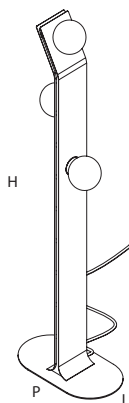

Brand Floor Design: Saverio Incombenti

Lampada da terra con struttura in metallo e globi LED luminosi in metacrilato. Sistema a 220 V, cavo standard lunghezza 3 m. Interruttore a pedale incluso.

Floor lamp with metal structure and LED globes in methacrylate. 220 V system and 3 m length standard cable. Foot switch included.

Dimensioni Dimensions

L 300
H 1800
P 550

Temperatura luce/ Light temperature	3000k
Sistema / System	220v
Intensità / Intensity	7W ognuna /each (x3) - attacco / connection G4
Luminosità / Brightness	420 lm ognuna /each (x3)
Interruttore a pedale / Foot switch	