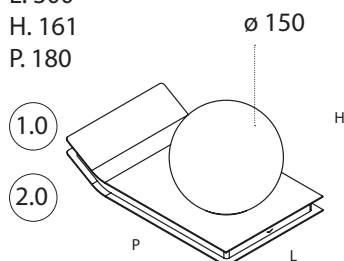

L. 300
H. 161
P. 180

Temperatura luce/ Light temperature	3000k
Alimentazione / Power supply	5500mA/h Batteria litio removibile / Removable lithium battery
Livelli di intensità / Light intensity	3 livelli + luce di cortesia / 3 levels + courtesy light
Intensità luce max / Max. light intensity	3,6W – 450 lm
Autonomia / Runtime	15 ore a intensità standard / 15 hours at standard intensity
Tempo di ricarica / Recharge time	4 ore / 4 hours
Caricabatteria in dotazione / Charger	12V
Funzionamento in collegamento alla corrente / Operation when connected to the power supply	
Indicatore livello di carica a impulsi luminosi / Bright pulse charge level indicator	
Intensità di luce costante per tutta la durata del funzionamento / Constant light intensity throughout operation	