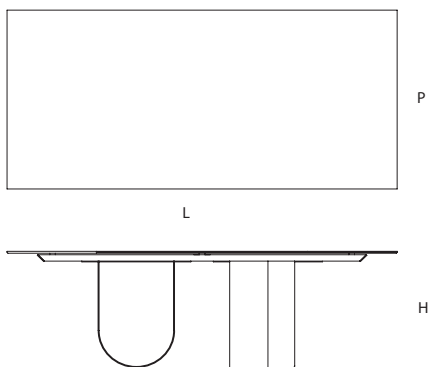

Roshi

Design: Gino Carollo

Roshi è un tavolo con supporti in metallo a forma di "U" e "C", che consentono diverse configurazioni. Piano proposto in metallo, ceramica, vetro colorato o legno e disponibile nella forma rettangolare o sagomata.

Roshi is a table with "U" and "C" shaped supports, allowing different configurations. The top is in metal, ceramic, glass or wood and it is available in rectangular or shaped version.

Dimensioni Dimensions (in mm)

Top formato rettangolare
Rectangular top

Top sagomato
Shaped top

Misure piano rettangolare
Rectangular top measures

L.	P.	H.
2000	1000	745
2400	1100	745
2800	1200	745

Misure piano sagomato
Shaped top measures