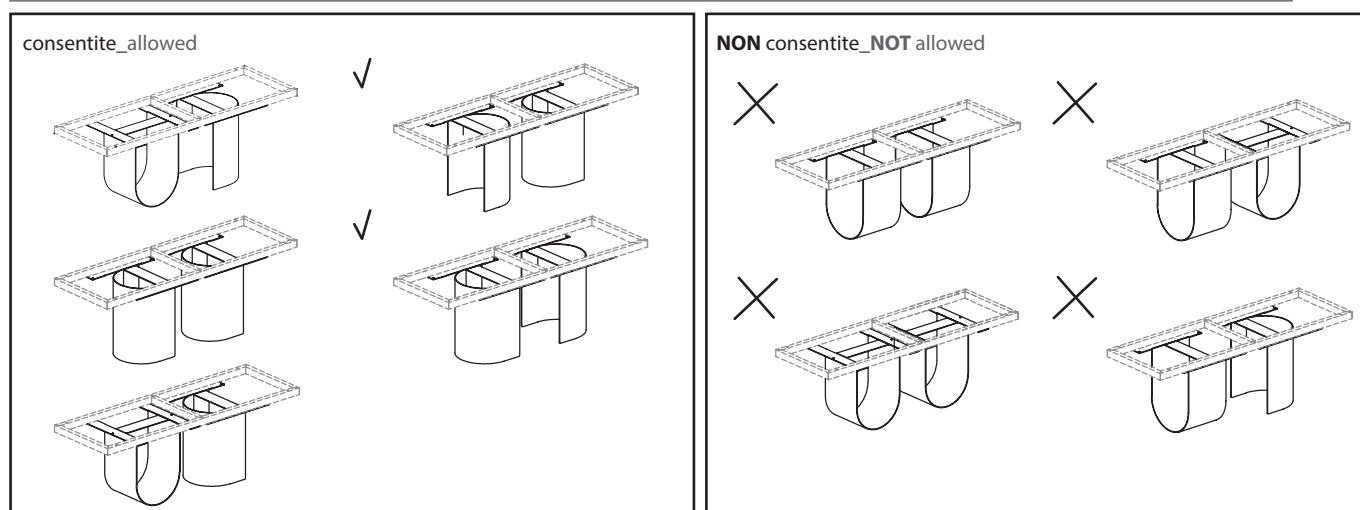

Posizionamento supporti Support's position