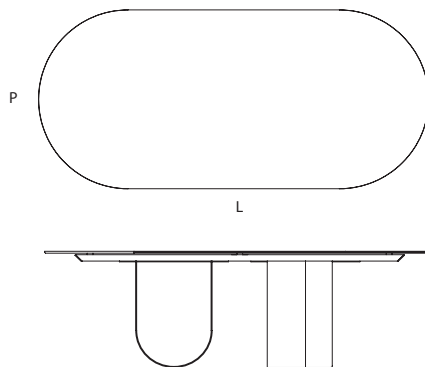

Roshi

Design: Gino Carollo

Roshi è un tavolo con supporti in metallo a forma di "U" e "C", che consentono diverse configurazioni. Piano proposto in metallo, ceramica, vetro colorato o legno e disponibile nella forma rettangolare o sagomata.

Roshi is a table with "U" and "C" shaped supports, allowing different configurations. The top is in metal, ceramic, glass or wood and it is available in rectangular or shaped version.

Dimensioni Dimensions (in mm)

Top formato rettangolare
Rectangular top

Top sagomato
Shaped top

Misure piano rettangolare
Rectangular top measures

L.	P.	H.
2000	1000	745
2400	1100	745
2800	1200	745

Misure piano sagomato
Shaped top measures