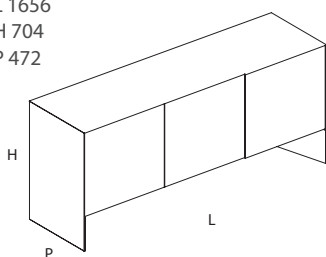

# Nemesi

Design: Gino Carollo  
 madia\_sideboard

Madia con scocca in metallo e ante in legno, ceramica o metallo. Interno con ripiani in vetro. Disponibile nelle versioni 3 o 4 ante. Sideboard with metal structure and doors available in wood, ceramics or metal. Inner compartment with glass shelves. Available with 3 or 4 doors.

## Dimensioni Dimensions (in mm)

L 2206  
 H 704  
 P 472

vani interni / inner compartments

L 1656  
 H 704  
 P 472

vani interni / inner compartments