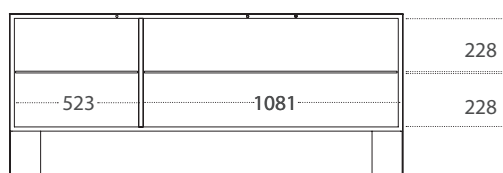

# Nemesi

Design: Gino Carollo  
 madia\_sideboard

Madia con scocca in metallo e ante in legno, ceramica o metallo. Interno con ripiani in vetro. Disponibile nelle versioni 3 o 4 ante. Sideboard with metal structure and doors available in wood, ceramics or metal. Inner compartment with glass shelves. Available with 3 or 4 doors.

## Dimensioni Dimensions (in mm)

L 2206  
 H 704  
 P 472

vani interni / inner compartments

L 1656  
 H 704  
 P 472

vani interni / inner compartments