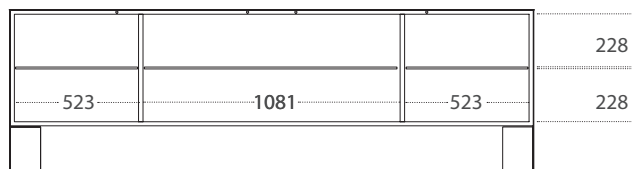

# Nemesi

Design: Gino Carollo  
 madia\_sideboard

Madia con scocca in metallo e ante in legno, ceramica o metallo. Interno con ripiani in vetro. Disponibile nelle versioni 3 o 4 ante. Sideboard with metal structure and doors available in wood, ceramics or metal. Inner compartment with glass shelves. Available with 3 or 4 doors.

## Dimensioni Dimensions (in mm)

L 2206  
 H 704  
 P 472

vani interni / inner compartments

L 1656  
 H 704  
 P 472

vani interni / inner compartments