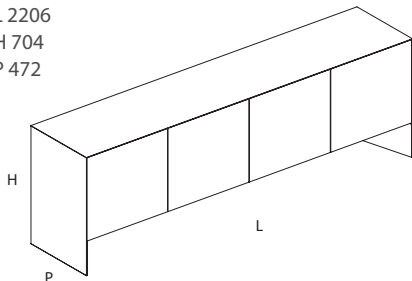

# Nemesi

Design: Gino Carollo  
 madia\_sideboard

Madia con scocca in metallo e ante in legno, ceramica o metallo. Interno con ripiani in vetro. Disponibile nelle versioni 3 o 4 ante. Sideboard with metal structure and doors available in wood, ceramics or metal. Inner compartment with glass shelves. Available with 3 or 4 doors.

## Dimensioni Dimensions (in mm)

L 2206  
 H 704  
 P 472

vani interni / inner compartments

L 1656  
 H 704  
 P 472

vani interni / inner compartments