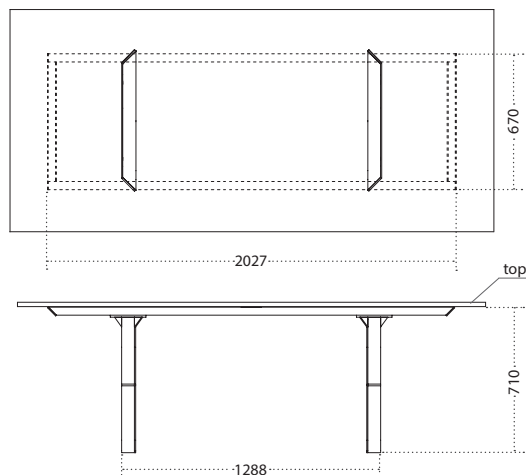

Mexa

Design: Studio28

Mexa è un tavolo con supporti sagomati di forma esagonale. La base in metallo verniciato è disponibile in diverse finiture. Piano proposto in metallo, ceramica, vetro colorato o legno e disponibile nella forma rettangolare, fisso o allungabile, o esagonale.

Mexa is a table with hexagonal shaped supports. The metal base is available in different finishes. Top is in metal, ceramic, glass or wood and in rectangular or hexagonal shape. The rectangular table is also available in the pull-out version.

Dimensioni Dimensions (in mm)

MEXA SMALL

DIMENSIONI_DIMENSIONS

	L	H	P
MEXA SMALL	1800	745	900
MEXA SMALL	2000	745	1000
CUSTOM SMALL	1800/2300	745	900/1000

MEXA LARGE

DIMENSIONI_DIMENSIONS

	L	H	P
MEXA LARGE	2400	745	1100
MEXA LARGE	2800	745	1200
CUSTOM LARGE	2300/2800	745	1100/1200

MEXA LARGE ESAGONALE HEXAGONAL

DIMENSIONI_DIMENSIONS			
	L	H	P
MEXA ESAG._HEXAG.	2400	745	1050/1150

MEXA TAVOLO ALLUNGABILE MEXA EXTENDING TABLE

DIMENSIONI_DIMENSIONS			
	L	H	P
ALLUNG._EXTENDING	2000-2500-3000	745	1000