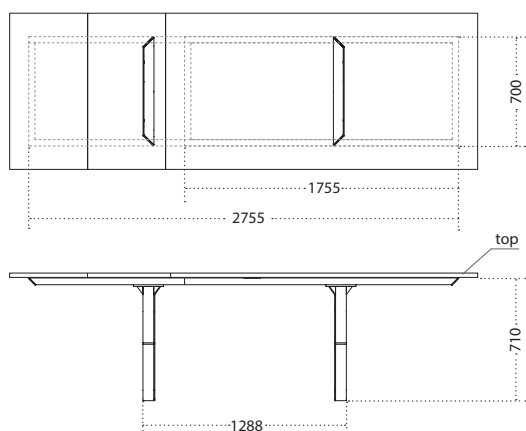

Mexa

Design: Studio28

Mexa è un tavolo con supporti sagomati di forma esagonale. La base in metallo verniciato è disponibile in diverse finiture. Piano proposto in metallo, ceramica, vetro colorato o legno e disponibile nella forma rettangolare, fisso o allungabile, o esagonale.

Mexa is a table with hexagonal shaped supports. The metal base is available in different finishes. Top is in metal, ceramic, glass or wood and in rectangular or hexagonal shape. The rectangular table is also available in the pull-out version.

Dimensioni Dimensions (in mm)

MEXA SMALL

DIMENSIONI_DIMENSIONS

	L	H	P
MEXA SMALL	1800	745	900
MEXA SMALL	2000	745	1000
CUSTOM SMALL	1800/2300	745	900/1000

MEXA LARGE

DIMENSIONI_DIMENSIONS

	L	H	P
MEXA LARGE	2400	745	1100
MEXA LARGE	2800	745	1200
CUSTOM LARGE	2300/2800	745	1100/1200

MEXA LARGE ESAGONALE HEXAGONAL

DIMENSIONI_DIMENSIONS			
	L	H	P
MEXA ESAG._HEXAG.	2400	745	1050/1150

MEXA TAVOLO ALLUNGABILE MEXA EXTENDING TABLE

DIMENSIONI_DIMENSIONS			
	L	H	P
ALLUNG._EXTENDING	2000-2500-3000	745	1000