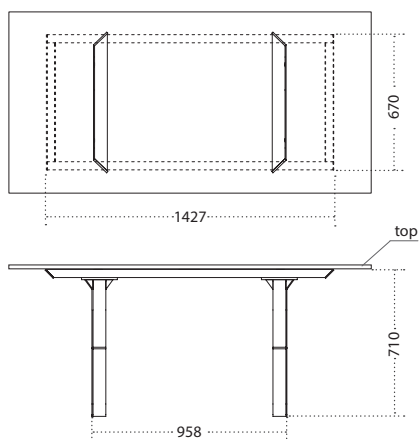

Mexa

Design: Studio28

Mexa è un tavolo con supporti sagomati di forma esagonale. La base in metallo verniciato è disponibile in diverse finiture. Piano proposto in metallo, ceramica, vetro colorato o legno e disponibile nella forma rettangolare, fisso o allungabile, o esagonale.

Mexa is a table with hexagonal shaped supports. The metal base is available in different finishes. Top is in metal, ceramic, glass or wood and in rectangular or hexagonal shape. The rectangular table is also available in the pull-out version.

Dimensioni Dimensions (in mm)

MEXA SMALL

DIMENSIONI_DIMENSIONS

	L	H	P
MEXA SMALL	1800	745	900
MEXA SMALL	2000	745	1000
CUSTOM SMALL	1800/2300	745	900/1000

MEXA LARGE

DIMENSIONI_DIMENSIONS

	L	H	P
MEXA LARGE	2400	745	1100
MEXA LARGE	2800	745	1200
CUSTOM LARGE	2300/2800	745	1100/1200

MEXA LARGE ESAGONALE HEXAGONAL

DIMENSIONI_DIMENSIONS			
	L	H	P
MEXA ESAG._HEXAG.	2400	745	1050/1150

MEXA TAVOLO ALLUNGABILE MEXA EXTENDING TABLE

DIMENSIONI_DIMENSIONS			
	L	H	P
ALLUNG._EXTENDING	2000-2500-3000	745	1000