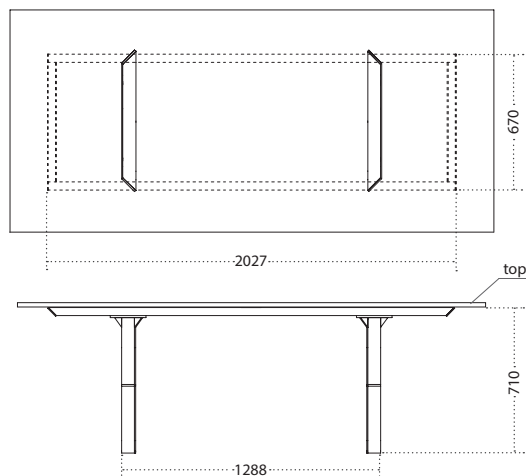

Mexa

Design: Studio28

Mexa è un tavolo con supporti sagomati di forma esagonale. La base in metallo verniciato è disponibile in diverse finiture. Piano proposto in metallo, ceramica, vetro colorato o legno e disponibile nella forma rettangolare, fisso o allungabile, o esagonale.

Mexa is a table with hexagonal shaped supports. The metal base is available in different finishes. Top is in metal, ceramic, glass or wood and in rectangular or hexagonal shape. The rectangular table is also available in the pull-out version.

Dimensioni Dimensions (in mm)

MEXA SMALL

DIMENSIONI_DIMENSIONS

	L	H	P
MEXA SMALL	1800	745	900
MEXA SMALL	2000	745	1000
CUSTOM SMALL	1800/2300	745	900/1000

MEXA LARGE

DIMENSIONI_DIMENSIONS

	L	H	P
MEXA LARGE	2400	745	1100
MEXA LARGE	2800	745	1200
CUSTOM LARGE	2300/2800	745	1100/1200

MEXA LARGE ESAGONALE HEXAGONAL

DIMENSIONI_DIMENSIONS			
	L	H	P
MEXA ESAG._HEXAG.	2400	745	1050/1150

MEXA TAVOLO ALLUNGABILE MEXA EXTENDING TABLE

DIMENSIONI_DIMENSIONS			
	L	H	P
ALLUNG._EXTENDING	2000-2500-3000	745	1000