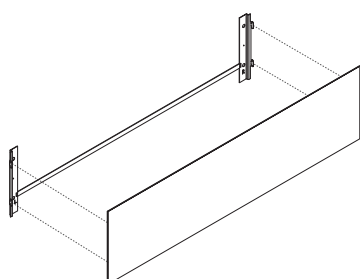

Jazz

Design: Studio28

Pannello in metallo verniciato o impiallacciato con bordi a 45°. Strip Led opzionale.
Painted or veneered metal panel with 45° edges. Optional led lighting.

Dimensioni Dimensions (in mm)

Temp. della luce/Light temp.	3000k	Trasformatori ordinabili separatamente / Drivers to be ordered separately	
Sistema / System	24v	Sistema / System	Input 100/240v Output 24v
Potenza LED / LED power	4.8w/mt	Potenza / Power	20w
Telecomando / Remote controler	opzionale / optional	Dimensione / Size	140x50x16mm
		N. uscite / n. of entries	6
Un telecomando per trasformatore / One remote control each LED driver		Lunghezza cavo / cable length	2mt
Trasformatore posizionabile dietro al pannello / LED driver can be placed behind the panel			