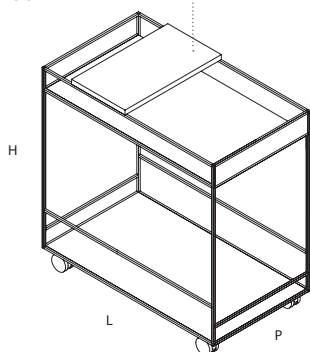

Dimensioni Dimensions (in mm)

L. 800
H. 740
P. 450

Tagliere opzionale
Optional chopping board

Finiture Finishings

Metalli Metals (struttura e top_frame and top)

P1

P2

Ceramica Ceramics (top)

C

Inquadra il QR code o clicca [qui](#) per scaricare le brochure dei materiali
Scan the QR code or click [here](#) to download the materials' brochures