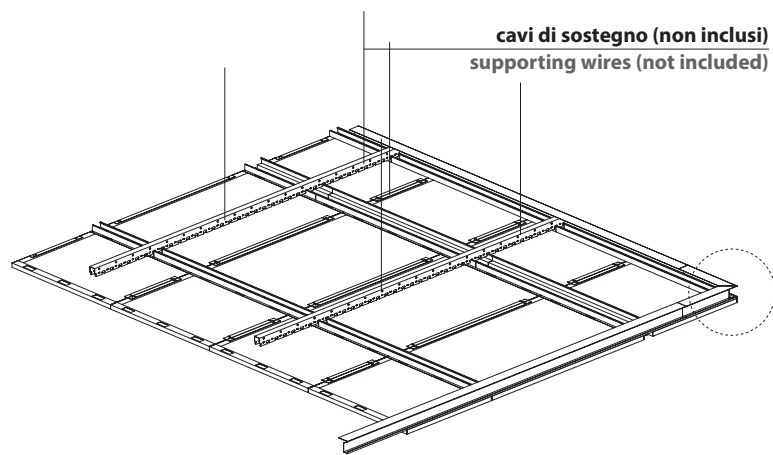

Lookup

Design: Gino Carollo

Sistema di pannelli magnetici in alluminio verniciato che si fissano magneticamente sul telaio in ferro, per la realizzazione di controsoffitti in metallo. Cornice con senza led integrato. Modularità e finiture compatibili con il sistema Caddy, per creare soluzioni in continuità tra la parete verticale e il controsoffitto. Possibilità di inserire canalette elettrificate o faretti incassati.
 Painted aluminium magnetic panel system for metal ceilings. The panels are provided with magnets to be hung to the metal frame. Side end with or without led. Modularity and finishes matching the Caddy system, to create integrated solutions. Possibility of adding lighting tracks or recessed spot lights.

Schema di montaggio Lookup_Lookup assembly scheme

1- montaggio a soffitto_ceiling mounting

2- montaggio ribassato (cavi non inclusi)_lowered mounting (wires not included)

dettaglio cornice_side end detail