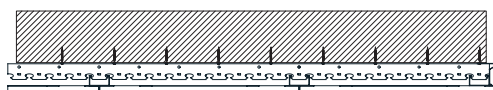

Lookup

Design: Gino Carollo

Sistema di pannelli magnetici in alluminio verniciato che si fissano magneticamente sul telaio in ferro, per la realizzazione di controsoffitti in metallo. Cornice con senza led integrato. Modularità e finiture compatibili con il sistema Caddy, per creare soluzioni in continuità tra la parete verticale e il controsoffitto. Possibilità di inserire canalette elettrificate o faretti incassati.
 Painted aluminium magnetic panel system for metal ceilings. The panels are provided with magnets to be hung to the metal frame. Side end with or without led. Modularity and finishes matching the Caddy system, to create integrated solutions. Possibility of adding lighting tracks or recessed spot lights.

Schema di montaggio Lookup_Lookup assembly scheme

1- montaggio a soffitto_ceiling mounting

2- montaggio ribassato (cavi non inclusi)_lowered mounting (wires not included)

dettaglio cornice_side end detail