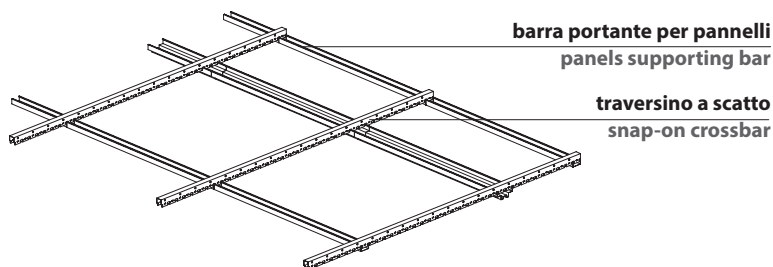

Lookup

Design: Gino Carollo

Sistema di pannelli magnetici in alluminio verniciato che si fissano magneticamente sul telaio in ferro, per la realizzazione di controsoffitti in metallo. Cornice con senza led integrato. Modularità e finiture compatibili con il sistema Caddy, per creare soluzioni in continuità tra la parete verticale e il controsoffitto. Possibilità di inserire canalette elettrificate o faretti incassati.
 Painted aluminium magnetic panel system for metal ceilings. The panels are provided with magnets to be hung to the metal frame. Side end with or without led. Modularity and finishes matching the Caddy system, to create integrated solutions. Possibility of adding lighting tracks or recessed spot lights.

Schema di montaggio Lookup_Lookup assembly scheme

1- montaggio a soffitto_ceiling mounting

2- montaggio ribassato (cavi non inclusi)_lowered mounting (wires not included)

dettaglio cornice_side end detail