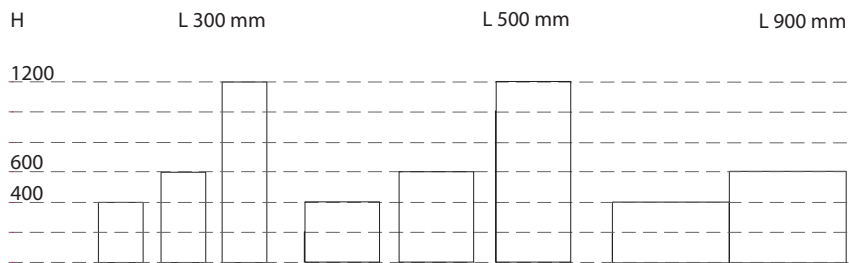

Modularità Modularity

Finiture Finishings

Metalli Metals

Inquadra il QR code o clicca [qui](#) per scaricare le brochure dei materiali
Scan the QR code or click [here](#) to download the materials' brochures