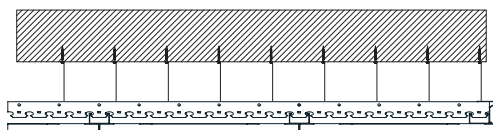

Lookup

Design: Gino Carollo

Sistema di pannelli magnetici in alluminio verniciato che si fissano magneticamente sul telaio in ferro, per la realizzazione di controsoffitti in metallo. Cornice con senza led integrato. Modularità e finiture compatibili con il sistema Caddy, per creare soluzioni in continuità tra la parete verticale e il controsoffitto. Possibilità di inserire canalette elettrificate o faretti incassati.
 Painted aluminium magnetic panel system for metal ceilings. The panels are provided with magnets to be hung to the metal frame. Side end with or without led. Modularity and finishes matching the Caddy system, to create integrated solutions. Possibility of adding lighting tracks or recessed spot lights.

Schema di montaggio Lookup_Lookup assembly scheme

1- montaggio a soffitto_ceiling mounting

2- montaggio ribassato (cavi non inclusi)_lowered mounting (wires not included)

dettaglio cornice_side end detail