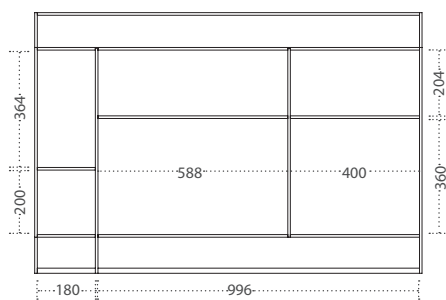

## Dimensioni Dimensions

### Levia consolle

L 1200  
H 808  
P 320 mm