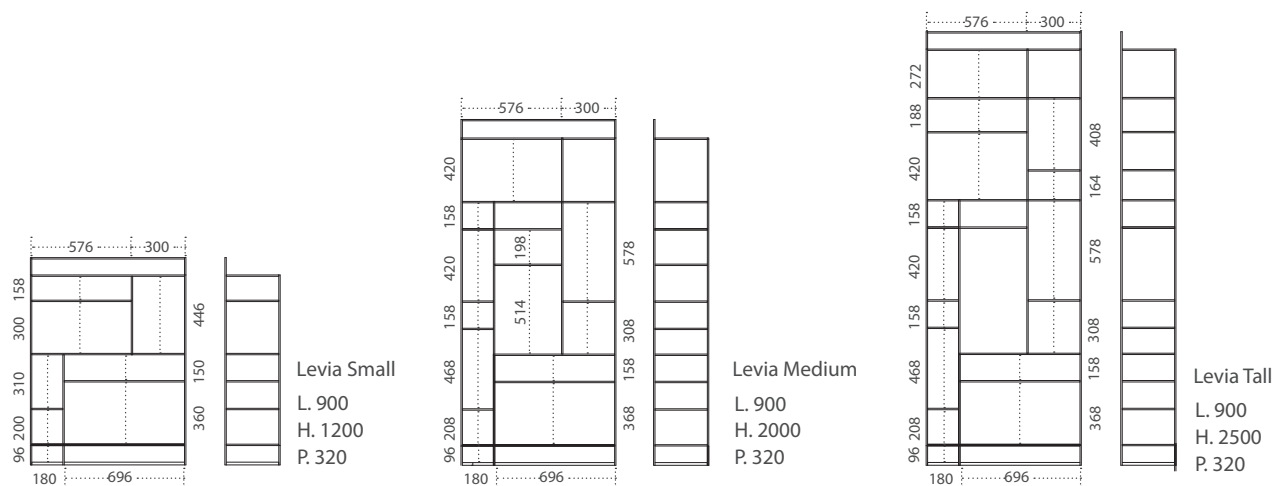

# Levia

Design: Gino Carollo

Libreria in metallo verniciato autoportante, utilizzabile con fissaggio a parete, nelle versioni Medium e Tall, oppure liberamente posizionabile nella versione Small. Ripiani in metallo per le versioni più alte, disponibile anche con ripiani in ceramica nella versione più piccola. Free-standing bookcase in painted metal. Wall mounting for Medium and Tall sizes. The Small one can be positioned on the wall or in the center of the room. Metal shelves for the Medium and Taller version. Levia Small is also available with ceramics shelves.

## Dimensioni Dimensions