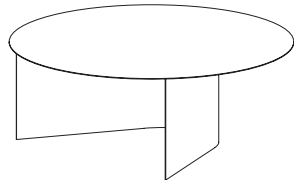

Domus

Design: Massimo Barbierato

Tavolini da salotto tondi con struttura e top in metallo verniciato. Disponibile in due misure. Round-shaped coffee tables with metal top and structure. Available in two dimensions.

Dimensioni Dimensions

DOMUS Small

D 500 H 450

DOMUS Large

D 900 H 350

Finiture Finishings

Metalli Metals

Inquadra il QR code o clicca [qui](#) per scaricare le brochure dei materiali
Scan the QR code or click [here](#) to download the materials' brochures