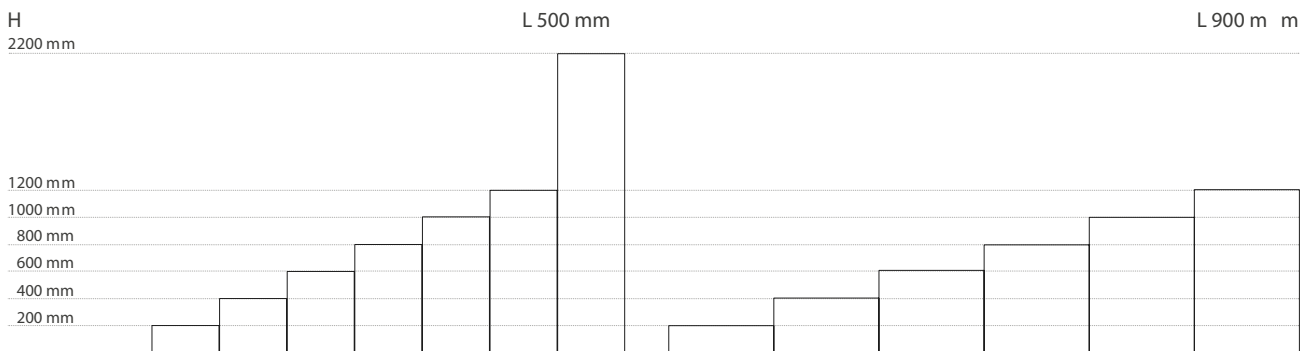

## Fissaggio boiserie e elementi opzionali Rack mounted panels and optional elements

Modularità Modularity

Pannelli standard P.20 mm  
Standard size metal panels D.20 mm

Pannelli Caddy  
Caddy Panles

Pannelli Caddy Materika  
Caddy Materika Panels