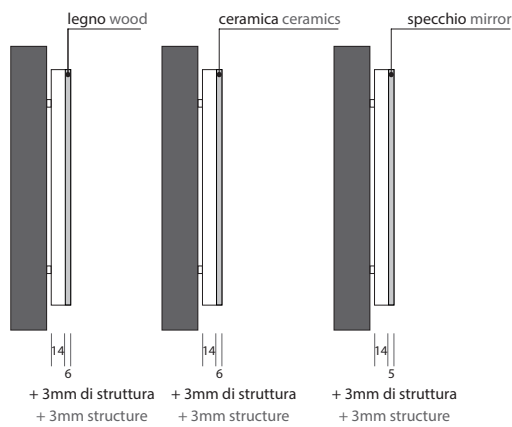

## Fissaggio boiserie e elementi opzionali Rack mounted panels and optional elements

Modularità Modularity

Pannelli standard P.20 mm  
Standard size metal panels D.20 mm

Pannelli Caddy  
Caddy Panles

Pannelli Caddy Materika  
Caddy Materika Panels