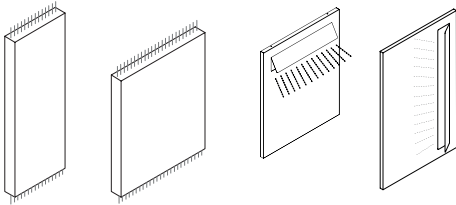

# Caddy

Design: Gino Carollo

Boiserie decorativa e funzionale formata da pannelli in metallo, legno, ceramica o specchio. L'anima metallica dei pannelli permette di applicare una vasta gamma di accessori magnetici, creando illimitate composizioni adatte ad ogni ambiente ed esigenza.  
Decorative and functional wall paneling system composed by metal, wood, ceramic or mirror panels. The panels' metal core makes them compatible with a wide range of magnetic accessories, thus enabling the creation of unlimited compositions suitable for every environment and need.

## Fissaggio boiserie e elementi opzionali Rack mounted panels and optional elements

Modularità Modularity

Pannelli standard P.20 mm  
Standard size metal panels D.20 mm

Pannelli Caddy  
Caddy Panles

Pannelli Caddy Materika  
Caddy Materika Panels

Elementi opzionali Optional modules

Pannelli e contenitori con fissaggio a cremagliera  
 Rack mounted panels and cabinets

**Caddy LIGHT**  
 Modulo con fasce led  
 Module with led stripes

**Caddy POST**  
 Modulo con finestra led  
 Module with led slot

**Caddy TILT**  
 Modulo obliquo  
 Tilted module

**Caddy GRIP**  
 Pensile aperto  
 Suspended unit

**Caddy GRIP**  
 Pensile con anta  
 Suspended cabinet

**Caddy GRIP**  
 Pensile con anta vetro  
 Suspended glass cabinet