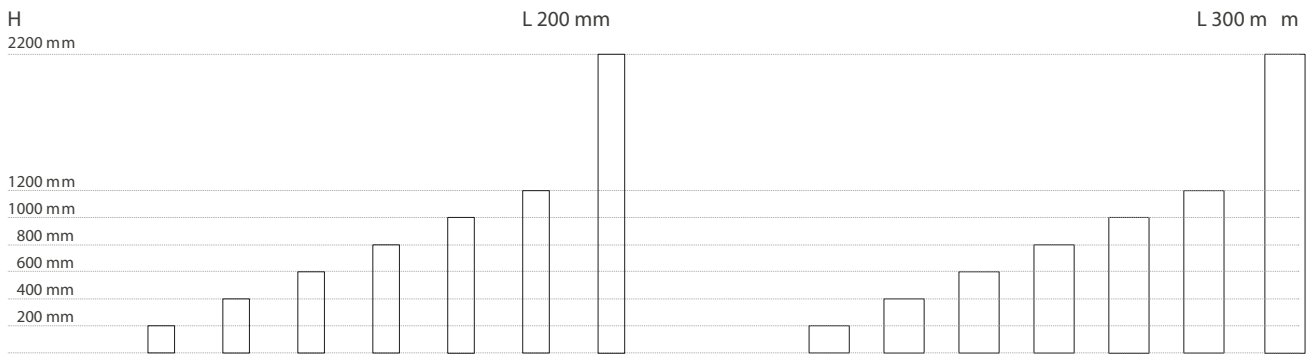

## Fissaggio boiserie e elementi opzionali Rack mounted panels and optional elements

Modularità Modularity

Pannelli standard P.20 mm  
Standard size metal panels D.20 mm

Pannelli Caddy  
Caddy Panles

Pannelli Caddy Materika  
Caddy Materika Panels