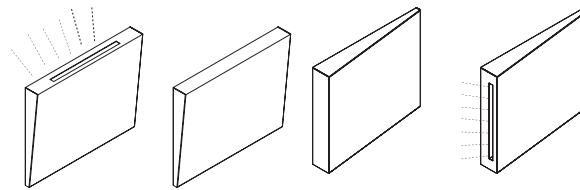

# Caddy

Design: Gino Carollo

Boiserie decorativa e funzionale formata da pannelli in metallo, legno, ceramica o specchio. L'anima metallica dei pannelli permette di applicare una vasta gamma di accessori magnetici, creando illimitate composizioni adatte ad ogni ambiente ed esigenza.  
Decorative and functional wall paneling system composed by metal, wood, ceramic or mirror panels. The panels' metal core makes them compatible with a wide range of magnetic accessories, thus enabling the creation of unlimited compositions suitable for every environment and need.

## Fissaggio boiserie e elementi opzionali Rack mounted panels and optional elements

Modularità Modularity

Pannelli standard P.20 mm  
Standard size metal panels D.20 mm

Pannelli Caddy  
Caddy Panles

Pannelli Caddy Materika  
Caddy Materika Panels

Elementi opzionali Optional modules

Pannelli e contenitori con fissaggio a cremagliera  
 Rack mounted panels and cabinets

**Caddy LIGHT**  
 Modulo con fasce led  
 Module with led stripes

**Caddy POST**  
 Modulo con finestra led  
 Module with led slot

**Caddy TILT**  
 Modulo obliquo  
 Tilted module

**Caddy GRIP**  
 Pensile aperto  
 Suspended unit

**Caddy GRIP**  
 Pensile con anta  
 Suspended cabinet

**Caddy GRIP**  
 Pensile con anta vetro  
 Suspended glass cabinet