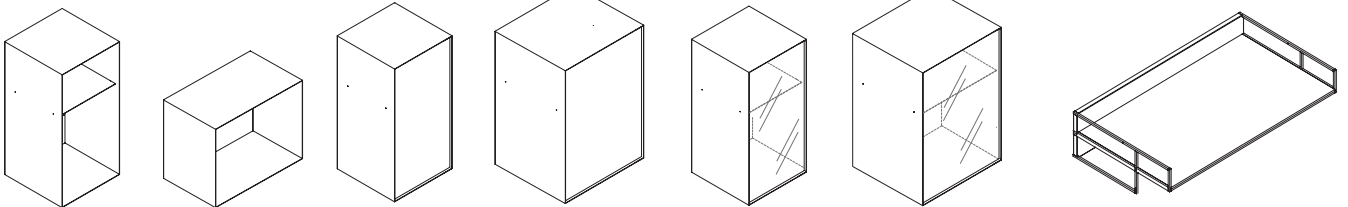

## Fissaggio boiserie e elementi opzionali Rack mounted panels and optional elements

Modularità Modularity

Pannelli standard P.20 mm  
Standard size metal panels D.20 mm

Pannelli Caddy  
Caddy Panles

Pannelli Caddy Materika  
Caddy Materika Panels

Elementi opzionali Optional modules

Pannelli e contenitori con fissaggio a cremagliera  
 Rack mounted panels and cabinets

**Caddy LIGHT**  
 Modulo con fasce led  
 Module with led stripes

**Caddy POST**  
 Modulo con finestra led  
 Module with led slot

**Caddy TILT**  
 Modulo obliquo  
 Tilted module

**Caddy GRIP**  
 Pensile aperto  
 Suspended unit

**Caddy GRIP**  
 Pensile con anta  
 Suspended cabinet

**Caddy GRIP**  
 Pensile con anta vetro  
 Suspended glass cabinet