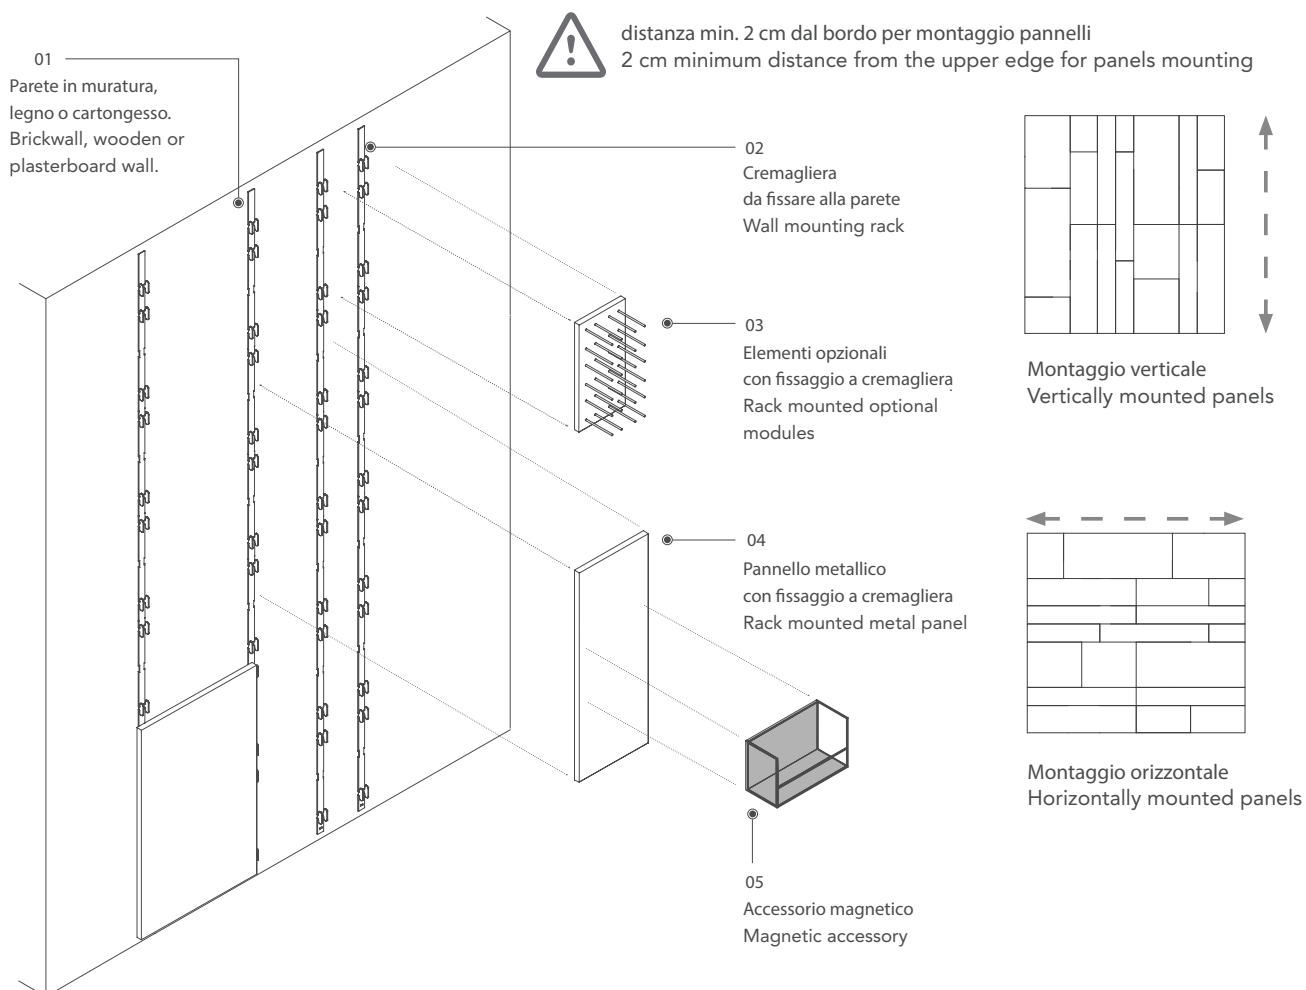

# Caddy

Design: Gino Carollo

Boiserie decorativa e funzionale formata da pannelli in metallo, legno, ceramica o specchio. L'anima metallica dei pannelli permette di applicare una vasta gamma di accessori magnetici, creando illimitate composizioni adatte ad ogni ambiente ed esigenza.  
Decorative and functional wall paneling system composed by metal, wood, ceramic or mirror panels. The panels' metal core makes them compatible with a wide range of magnetic accessories, thus enabling the creation of unlimited compositions suitable for every environment and need.

## Fissaggio boiserie e elementi opzionali Rack mounted panels and optional elements

Modularità Modularity

Pannelli standard P.20 mm  
Standard size metal panels D.20 mm

Pannelli Caddy  
Caddy Panles

Pannelli Caddy Materika  
Caddy Materika Panels

Elementi opzionali Optional modules

Pannelli e contenitori con fissaggio a cremagliera  
 Rack mounted panels and cabinets

**Caddy LIGHT**  
 Modulo con fasce led  
 Module with led stripes

**Caddy POST**  
 Modulo con finestra led  
 Module with led slot

**Caddy TILT**  
 Modulo obliquo  
 Tilted module

**Caddy GRIP**  
 Pensile aperto  
 Suspended unit

**Caddy GRIP**  
 Pensile con anta  
 Suspended cabinet

**Caddy GRIP**  
 Pensile con anta vetro  
 Suspended glass cabinet