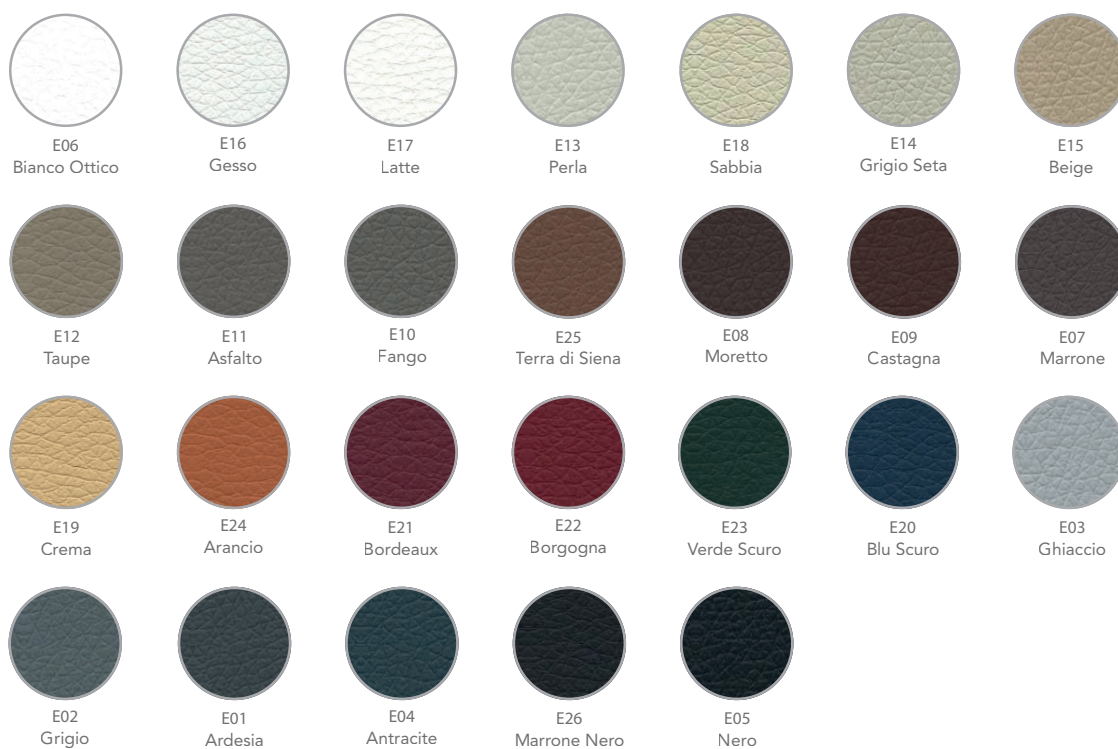

Dimensioni Dimensions (in mm)

Sedia
Chair

Finiture Finishings

Metalli Metals

Inquadra il QR code o clicca [qui](#) per scaricare le brochure dei materiali
Scan the QR code or click [here](#) to download the materials' brochures

Finiture Finishings

Pelle Leather

Ecopelle Synthetic Leather

Finiture Finishings

Velluto Velvet

Bouclé

Dancing Queen

Finiture Finishings

Greenergy

G51
Magnolia

G44
Castoro

G49
Lontra

G33
Mogano

G47
Tabacco

G40
Dolomia

G37
Granata

G08
Pino Mugo

G46
Ortensia

G35
Blu Marino

G39
Carbone

G95
Notte