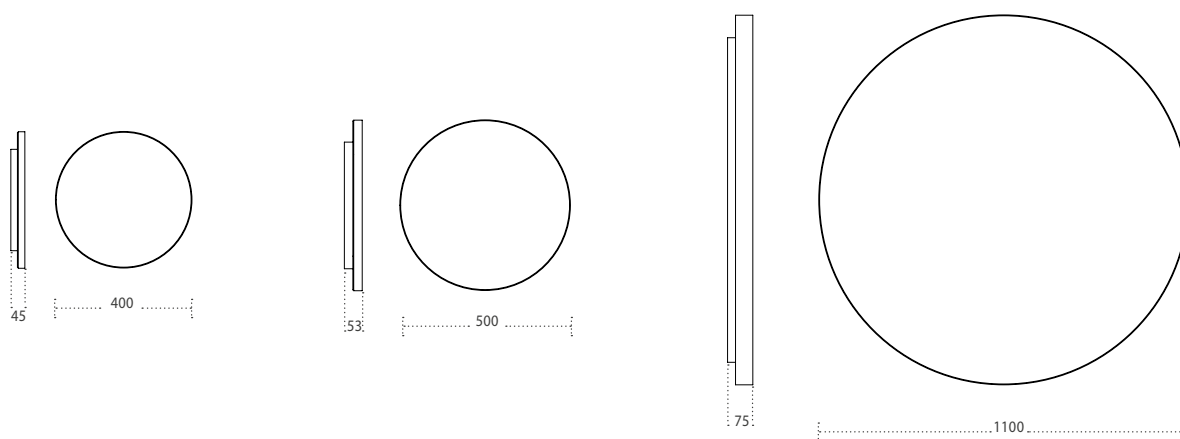

Finiture Finishings

Metalli Metals

Inquadra il QR code o clicca [qui](#) per scaricare le brochure dei materiali
Scan the QR code or click [here](#) to download the materials' brochures