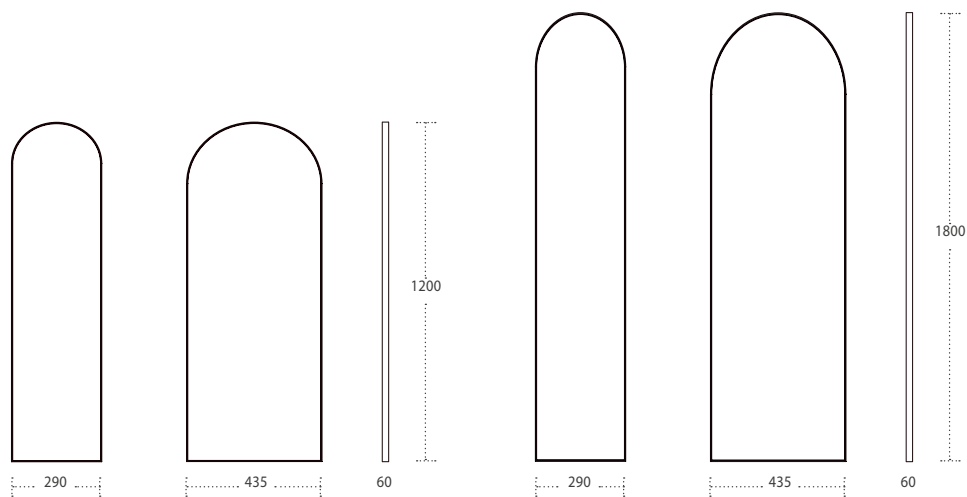

Ark

Design: Studio 28

Set di specchi con cornice in metallo verniciato. Disponibile in due versioni: con fissaggio a muro o in versione magnetica per fissaggio su supporti in metallo.

Set of mirrors with painted metal frame. Available in two versions: for wall-mounting or with magnets for mounting on metal supports.

Dimensioni Dimensions (in mm)

Finiture Finishings

Metalli Metals

Inquadra il QR code o clicca [qui](#) per scaricare le brochure dei materiali
Scan the QR code or click [here](#) to download the materials' brochures