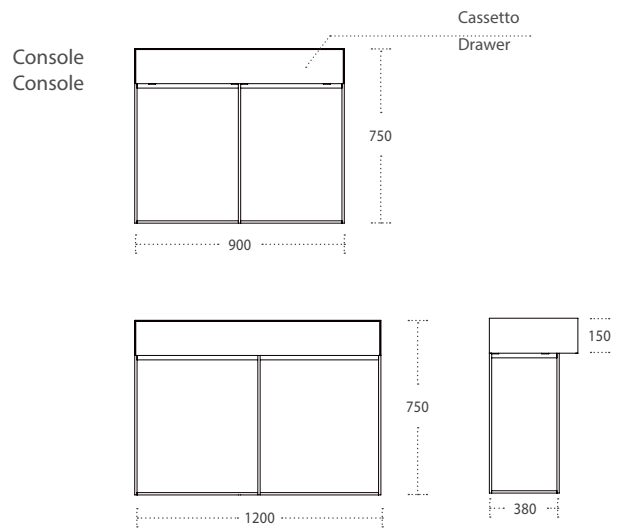

Dimensioni Dimensions (in mm)