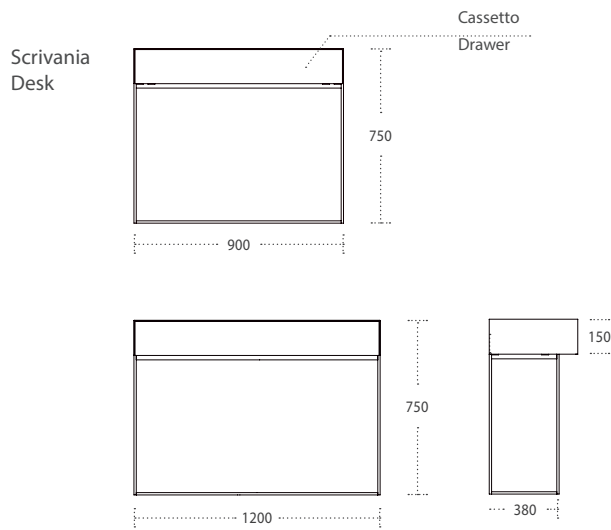

# Birdie

Design: Gino Carollo

Scrivania e console con struttura esterna in metallo e frontale del cassetto in ceramica o metallo. Sistema magnetico sul retro per fissaggio di sicurezza su boiserie Caddy. Su richiesta sistema di fissaggio di sicurezza a parete non magnetico.

Desk and console with metal structure and ceramic or metal drawer front. Magnetic system on the back for security fixing to the Caddy wall. Non-magnetic safety wall fixing system on request.

## Dimensioni Dimensions (in mm)

Finiture Finishings

P1 - Finiture a polveri / Powder coated finishes

Bianco  
White

Nero  
Black

Grafite  
Graphite

Titanio  
Titanium

P2 - Finiture a polveri / Powder coated finishes