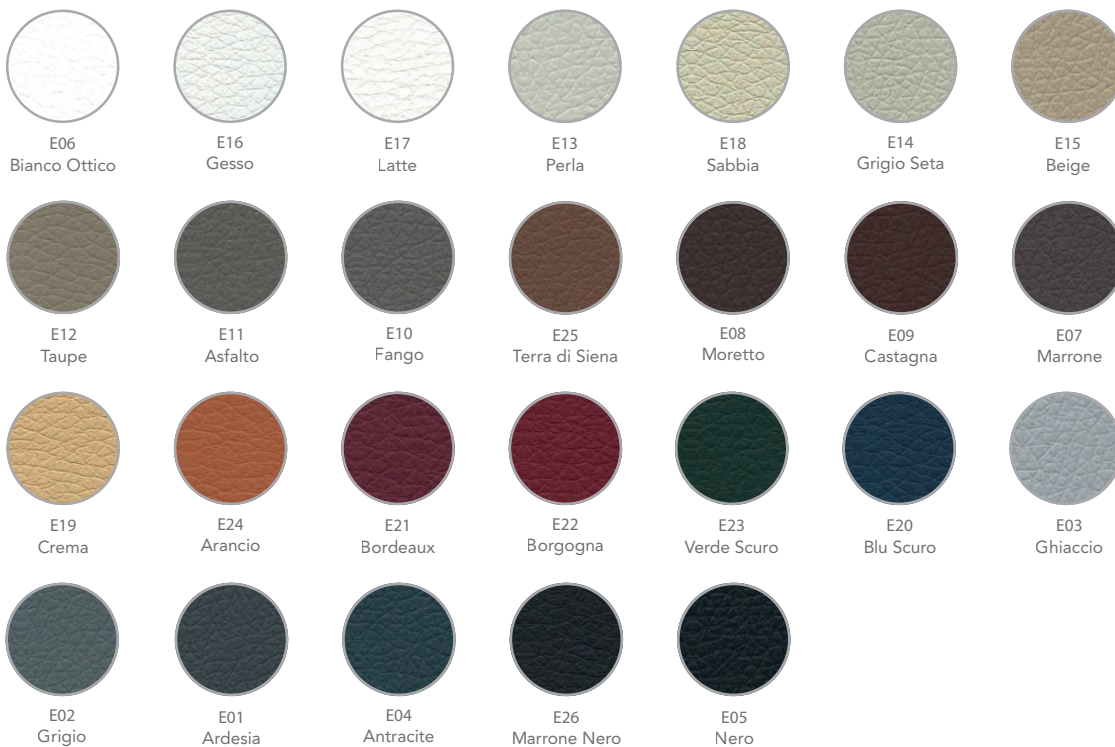

Ecopelle Synthetic Leather

Finiture Finishings

Bouclé Tessuto Fabric

B02
Panna

B15
Satin

B01
Pearl

B07
Matcha

B71
Cola

B51
Brick

B36
Vinaccia

B78
Notte

B10
Pavone

B09
Denim

B43
Cipresso

B22
Palude

B21
Eclisse

G47
Tabacco

G40
Dolomia

G37
Granata

G08
Pino Mugo

G46
Ortensia

G35
Blu Marino

G39
Carbone

G95
Notte

Dancing Queen Tessuto Fabric

D10
Lino

D20
Diga

D30
Canyon

D50
Rosewood

D90
Shadow