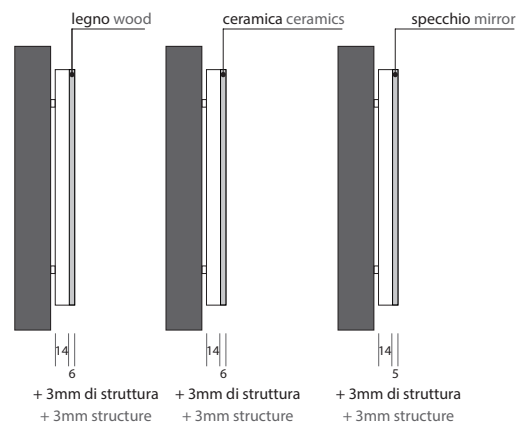

Fissaggio boiserie e elementi opzionali Rack mounted panels and optional elements

Modularità Modularity

Pannelli standard P.20 mm
Standard size metal panels D.20 mm

Pannelli Caddy
Caddy Panles

Pannelli Caddy Materika
Caddy Materika Panles