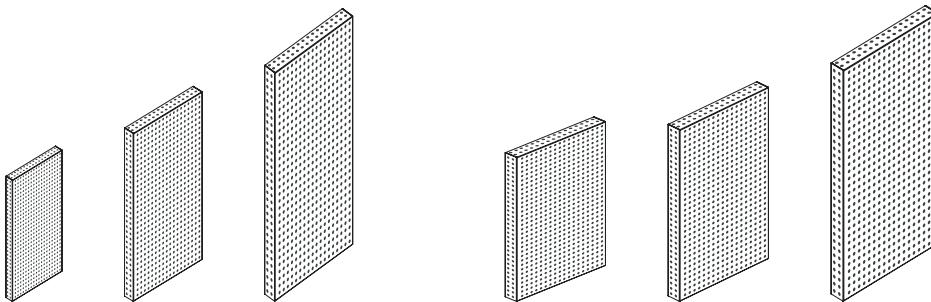

Caddy SHUT APP
Modulo fonoassorbente
Soundabsorbing module