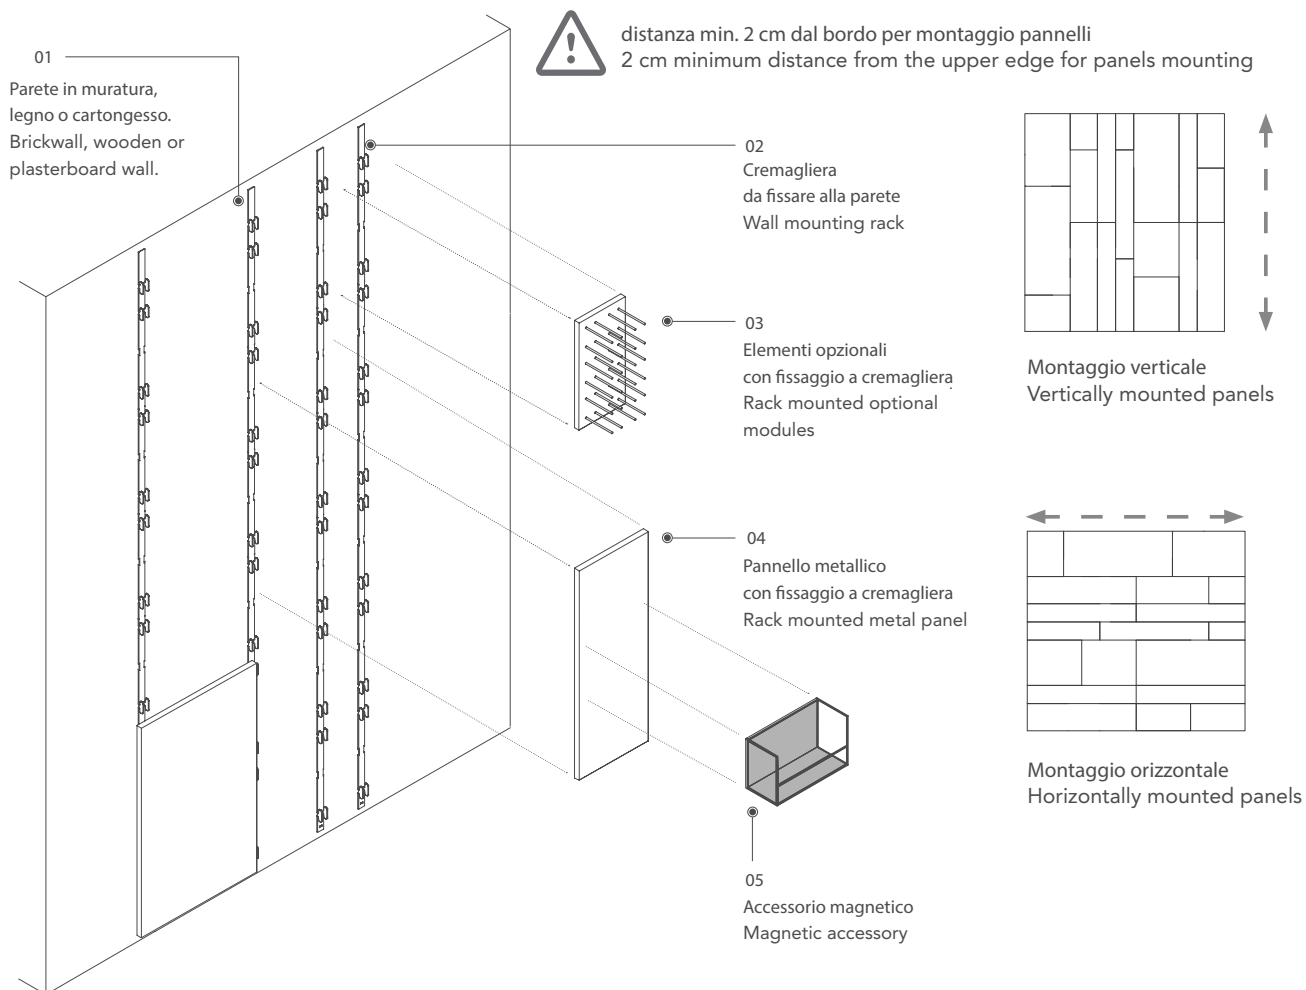

Caddy Design: Gino Carollo

Boiserie decorativa e funzionale formata da pannelli in metallo, legno, ceramica o specchio. L'anima metallica dei pannelli permette di applicare una vasta gamma di accessori magnetici, creando illimitate composizioni adatte ad ogni ambiente ed esigenza.
 Decorative and functional wall paneling system composed by metal, wood, ceramic or mirror panels. The panels' metal core makes them compatible with a wide range of magnetic accessories, thus enabling the creation of unlimited compositions suitable for every environment and need.

Fissaggio boiserie e elementi opzionali Rack mounted panels and optional elements

Modularità Modularity

Pannelli standard P.20 mm
Standard size metal panels D.20 mm

Pannelli Caddy
Caddy Panles

Pannelli Caddy Materika
Caddy Materika Panles

Elementi opzionali Optional modules

Pannelli e contenitori con fissaggio a cremagliera
 Rack mounted panels and cabinets

Caddy LIGHT
 Modulo con fasce led
 Module with led stripes

Caddy POST
 Modulo con finestra led
 Module with led slot

Caddy TILT
 Modulo obliquo
 Tilted module

Caddy GRIP
 Pensile aperto
 Suspended unit

Caddy GRIP
 Pensile con anta
 Suspended cabinet

Caddy GRIP
 Pensile con anta vetro
 Suspended glass cabinet

Caddy DESK
 Ripiano scrittoio
 Desk