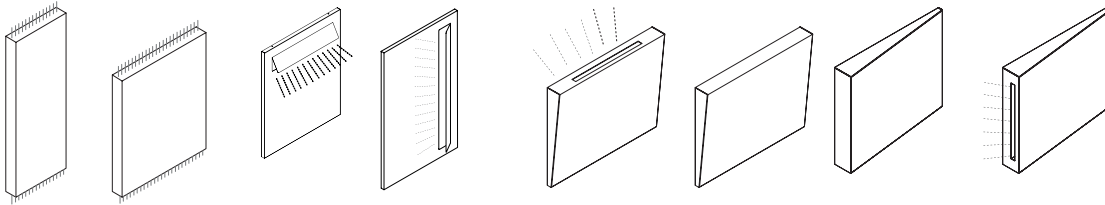

Elementi opzionali Optional modules

Pannelli e contenitori con fissaggio a cremagliera
Rack mounted panels and cabinets

Caddy LIGHT
Modulo con fasce led
Module with led stripes

Caddy POST
Modulo con finestra led
Module with led slot

Caddy TILT
Modulo obliquo
Tilted module