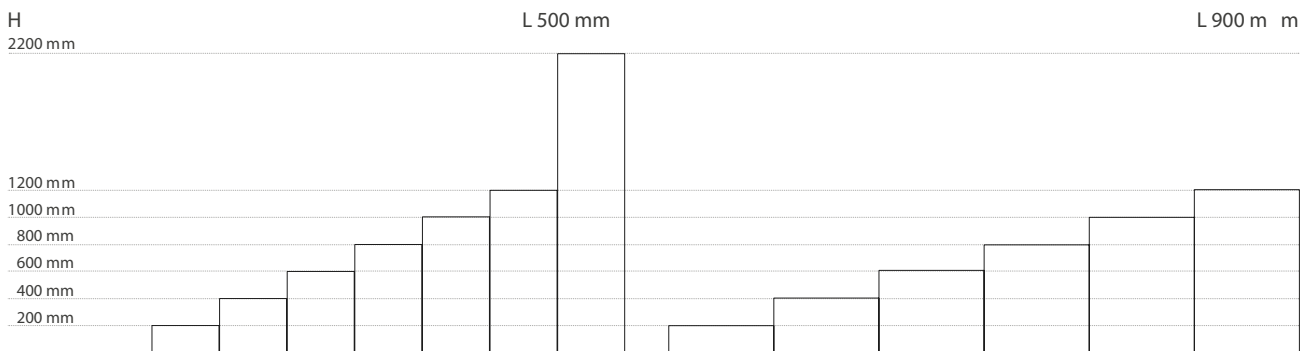

Fissaggio boiserie e elementi opzionali Rack mounted panels and optional elements

Modularità Modularity

Pannelli standard P.20 mm
Standard size metal panels D.20 mm

Pannelli Caddy
Caddy Panles

Pannelli Caddy Materika
Caddy Materika Panles