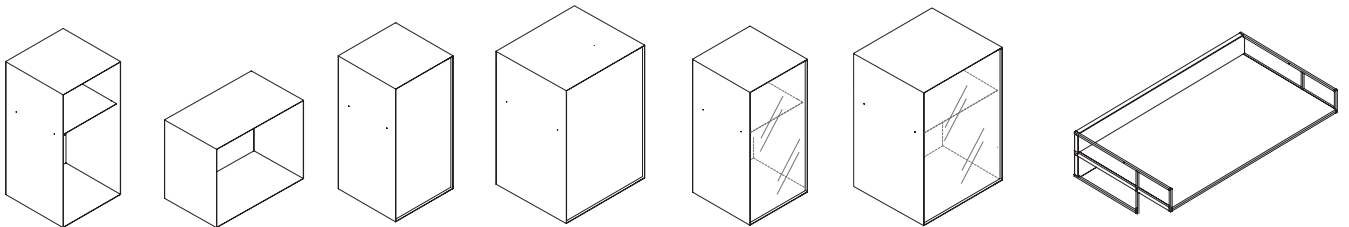

Fissaggio boiserie e elementi opzionali Rack mounted panels and optional elements

Modularità Modularity

Pannelli standard P.20 mm
Standard size metal panels D.20 mm

Pannelli Caddy
Caddy Panles

Pannelli Caddy Materika
Caddy Materika Panles

Elementi opzionali Optional modules

Pannelli e contenitori con fissaggio a cremagliera
 Rack mounted panels and cabinets

Caddy LIGHT
 Modulo con fasce led
 Module with led stripes

Caddy POST
 Modulo con finestra led
 Module with led slot

Caddy TILT
 Modulo obliquo
 Tilted module

Caddy GRIP
 Pensile aperto
 Suspended unit

Caddy GRIP
 Pensile con anta
 Suspended cabinet

Caddy GRIP
 Pensile con anta vetro
 Suspended glass cabinet

Caddy DESK
 Ripiano scrittoio
 Desk