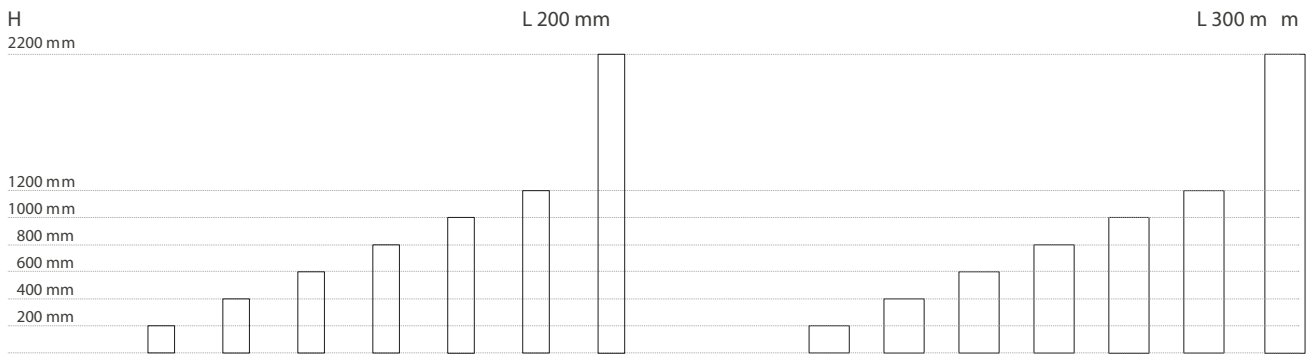

Fissaggio boiserie e elementi opzionali Rack mounted panels and optional elements

Modularità Modularity

Pannelli standard P.20 mm
Standard size metal panels D.20 mm

Pannelli Caddy
Caddy Panles

Pannelli Caddy Materika
Caddy Materika Panles