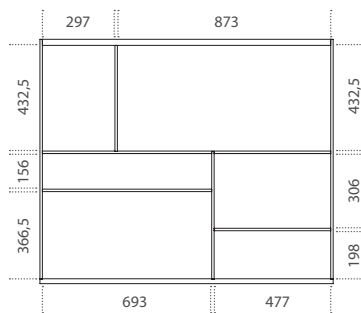

Levia Kitchen

Design: Gino Carollo

Libreria sospesa in metallo verniciato. Profili a sezione quadrata da 10 mm. Piastra LED opzionale.
Suspended bookcase in painted metal. Squared section profiles, 10 mm thick. Optional LED plate.

Dimensioni Dimensions (in mm)

L 1200
H 1000
P 400

Peso Weight : 40 kg

Portata massima con fissaggio come da istruzioni
Maximum load capacity with mounting as per instructions : 100 kg

La portata massima della libreria LEVIA KITCHEN è condizionata ad un corretto ancoraggio a soffitto su solai in cemento o latero cemento, come da istruzioni di montaggio.