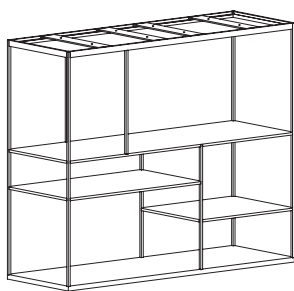

Levia Kitchen

Design: Gino Carollo

Libreria sospesa in metallo verniciato. Profili a sezione quadrata da 10 mm. Piastra LED opzionale.
Suspended bookcase in painted metal. Squared section profiles, 10 mm thick. Optional LED plate.

Dimensioni Dimensions (in mm)

L 1200
H 1000
P 400

Peso Weight : 40 kg

Portata massima con fissaggio come da istruzioni
Maximum load capacity with mounting as per instructions : 100 kg

La portata massima della libreria LEVIA KITCHEN è condizionata ad un corretto ancoraggio a soffitto su solai in cemento o latero cemento, come da istruzioni di montaggio.

The maximum load capacity of the LEVIA KITCHEN bookcase is subject to a proper ceiling anchorage on concrete or concrete brick ceilings, as per mounting instructions.

Finiture Finishings

P1 - Finiture a polveri / Powder coated finishes