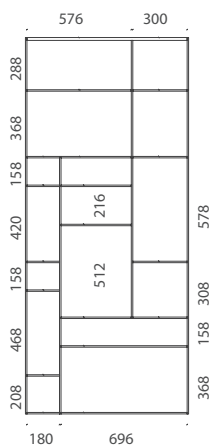

Levia Air

Design: Gino Carollo

Libreria sospesa in metallo verniciato. Profili a sezione quadrata da 8 mm.
Suspended bookcase in painted metal. Squared section profiles, 8 mm thick.

Dimensioni Dimensions (in mm)

L 900
H 2000
P 320

Peso Weight : 40 kg

Portata massima con fissaggio come da istruzioni Maximum load capacity with mounting as per instructions : 100 kg

La portata massima della libreria LEVIA AIR è condizionata ad un corretto ancoraggio a soffitto su solai in cemento o latero cemento, come da istruzioni di montaggio. The maximum load capacity of the LEVIA AIR bookcase is valid only provided a correct ceiling anchorage on concrete or concrete brick floors, as per mounting instructions.