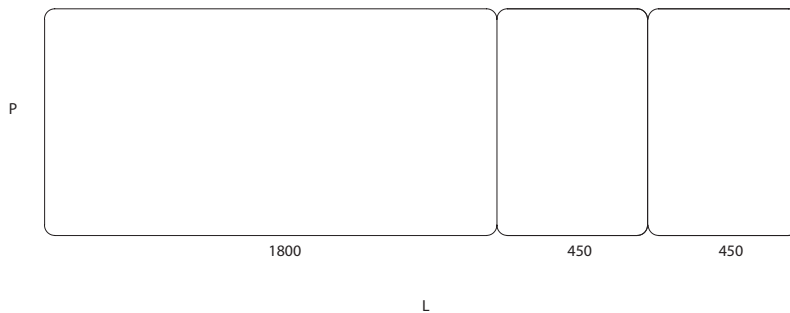

Crave

Design: Gino Carollo

Tavolo da pranzo con gambe in metallo verniciato e piano rettangolare in vetro o ceramica.
Dining table with painted metal legs and rectangular glass or ceramic top.

Dimensioni Dimensions (in mm)

Top formato rettangolare
Rectangular top

Allungabile
Extending

Misure piano allungabile
Extending top measures

L.	P.	H.
1800/	900	745
2250/		
2700		

Misure piano rettangolare
Rectangular top measures

L.	P.	H.
1800	900	745
2000	900	745
2000	1000	745
2400	1000	745
2800	1000	745