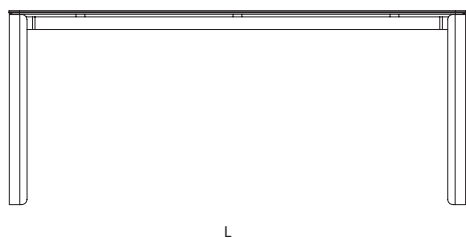

Crave

Design: Gino Carollo

Tavolo da pranzo con gambe in metallo verniciato e piano rettangolare in vetro o ceramica.
Dining table with painted metal legs and rectangular glass or ceramic top.

Dimensioni Dimensions (in mm)

Top formato rettangolare
Rectangular top

Allungabile
Extending

Misure piano allungabile
Extending top measures

L.	P.	H.
1800/	900	745
2250/		
2700		

Misure piano rettangolare
Rectangular top measures

L.	P.	H.
1800	900	745
2000	900	745
2000	1000	745
2400	1000	745
2800	1000	745