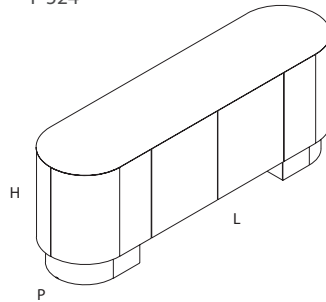

Asteria Design: Studio 28

Madia e madia porta TV con piedi in metallo e struttura in MDF laccato opaco in tinta con i piedini.
Sideboards TV stand with metal feet and matt lacquered MDF structure in matching colour.

Dimensioni Dimensions (in mm)

L 2500
H 500
P 524

L 2000
H 752
P 524

Finiture Finishings

Laccato opaco / Matt lacquered

Bianco
White

Nero
Black

Grafite
Graphite