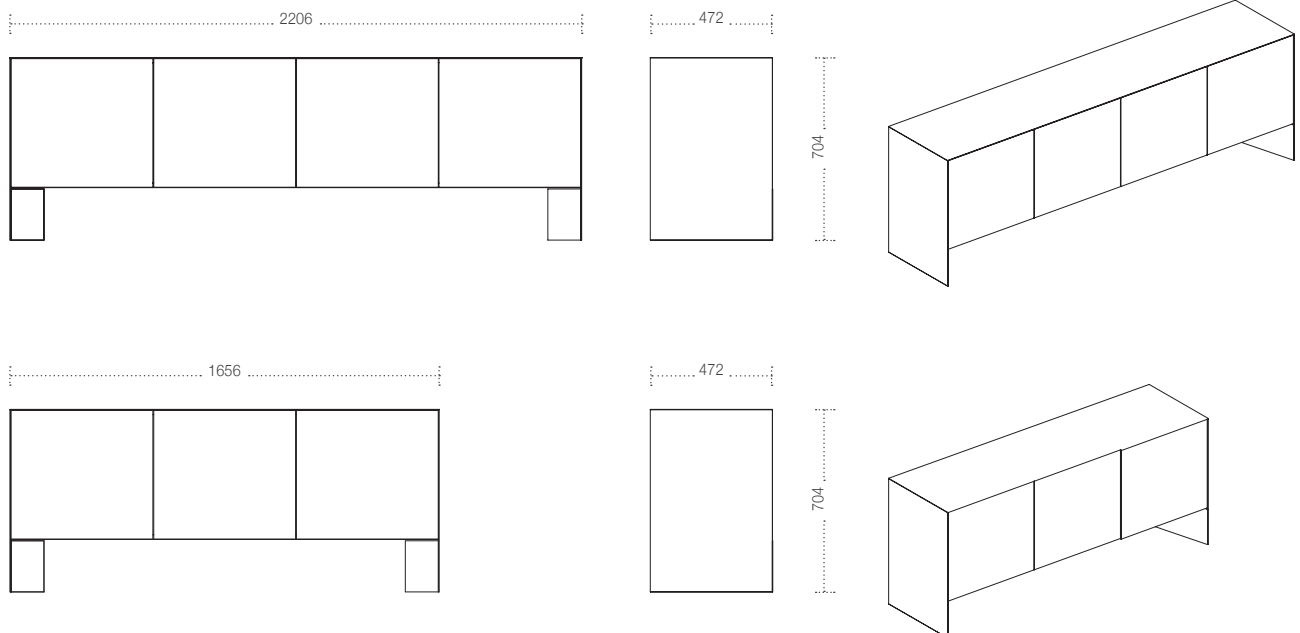

Dimensioni Dimensions (in mm)