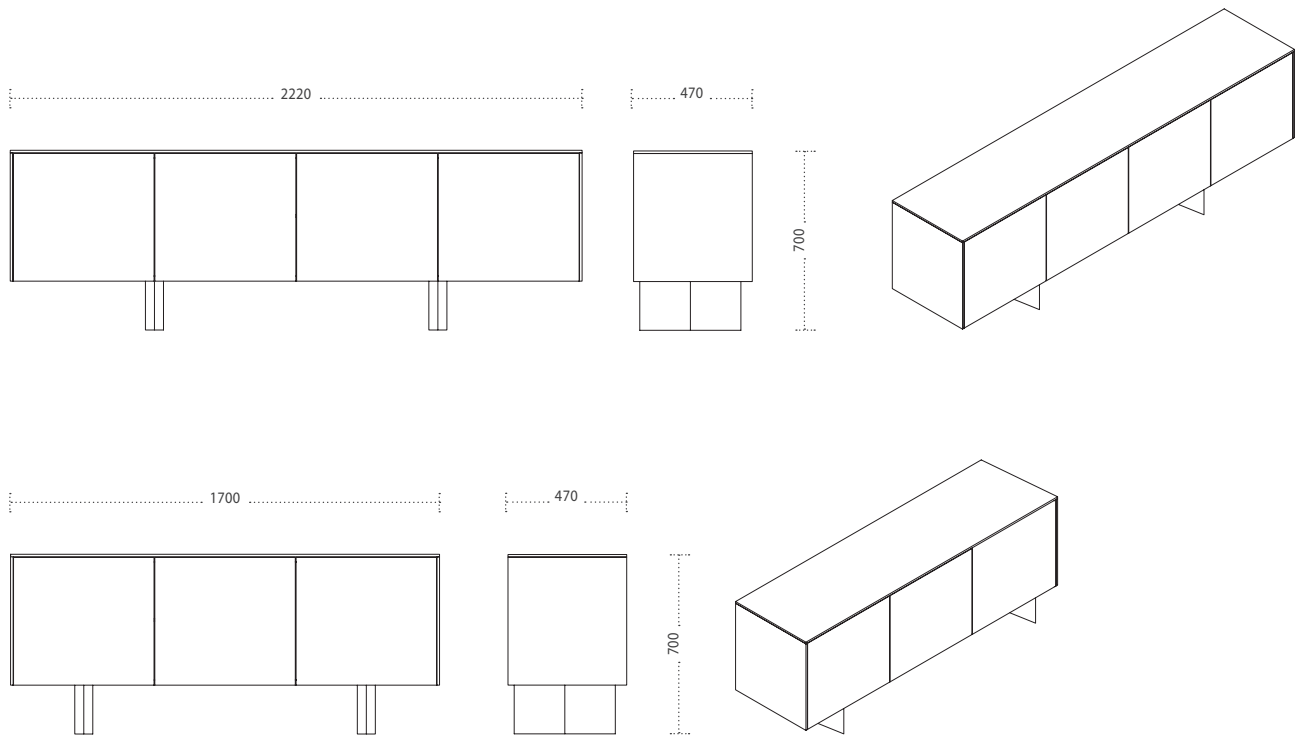

Doride Design: Studio28

Madia a quattro o a tre ante in legno, piedi a sezione romboidale in metallo verniciato.
Sideboard with four or three wooden doors. Diamond shaped feet in painted metal.

Dimensioni Dimensions