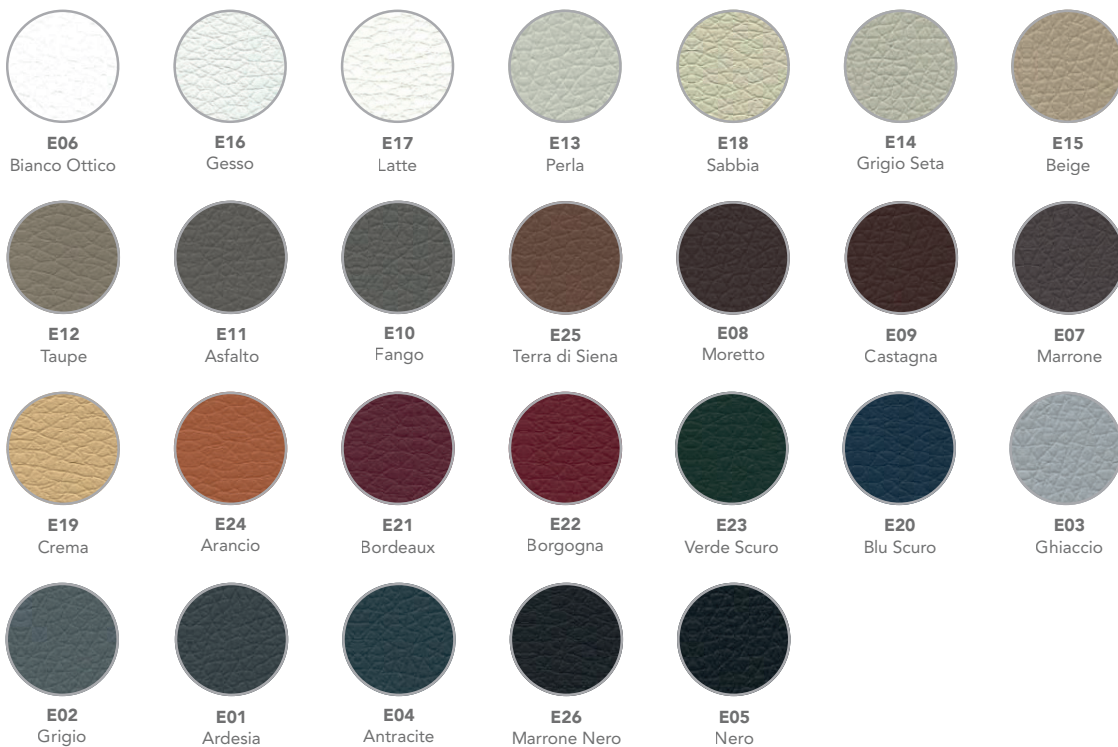

Azzurro
Light Blue

Tortora
Taupe

L - Finiture a liquido opache / Liquid matt finishes

Rame
Copper

Ottone
Brass

B - Finiture bruite / Aged finishes

Peltro
Pewter

Bronzo
Bronze

Rame
Copper

Finiture Finishings

Pelle Leather

Ecopelle Synthetic Leather

Finiture Finishings

Velluto Velvet

V01
Latte

V02
Chalky

V03
Sabbia

V04
Tortora

V05
Sasso

V24
Rosa Antico

V26
Melanzana

V29
Fucsia

V07
Viola Scuro

V11
Vinaccia

V10
Bordeaux

V09
Carminio

V20
Rosso

V06
Mattone

V40
Ocra

V27
Limone

V17
Verde Acido

V37
Verde Bosco