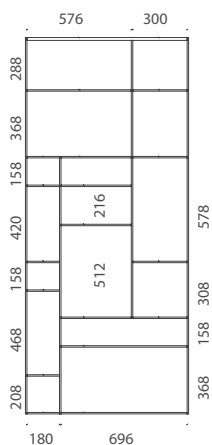

Levia Air Design: Gino Carollo

Libreria sospesa in metallo verniciato. Profili a sezione quadrata da 8 mm.
Suspended bookcase in painted metal. Squared section profiles, 8 mm thick.

Dimensioni Dimensions (in mm)

L 900
H 2000
P 320

Peso Weight : 40 kg

Portata massima con fissaggio come da istruzioni
Maximum load capacity with mounting as
per instructions : 100 kg

La portata massima della libreria LEVIA AIR è condizionata ad un corretto ancoraggio a soffitto su solai in cemento o latero cemento, come da istruzioni di montaggio.