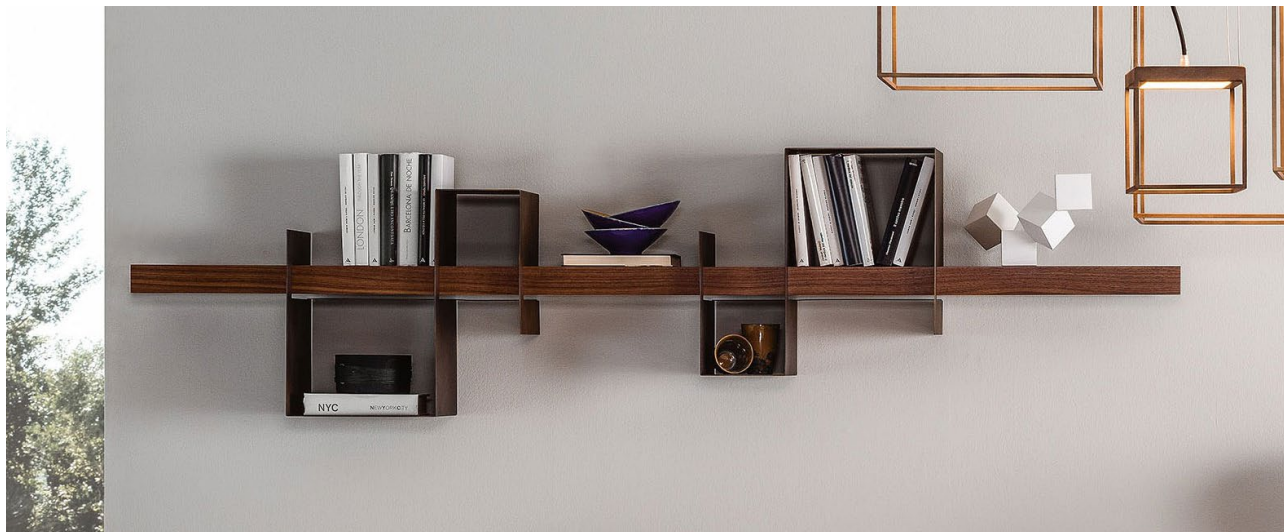

# Ago&Filo

Design: Ronda Design Lab

Ripiano in legno con mensole in alluminio verniciato. Retroilluminazione a LED opzionale  
 Wooden ledge with varnished aluminum shelves. Optional LED backlighting

### Mensola Shelves