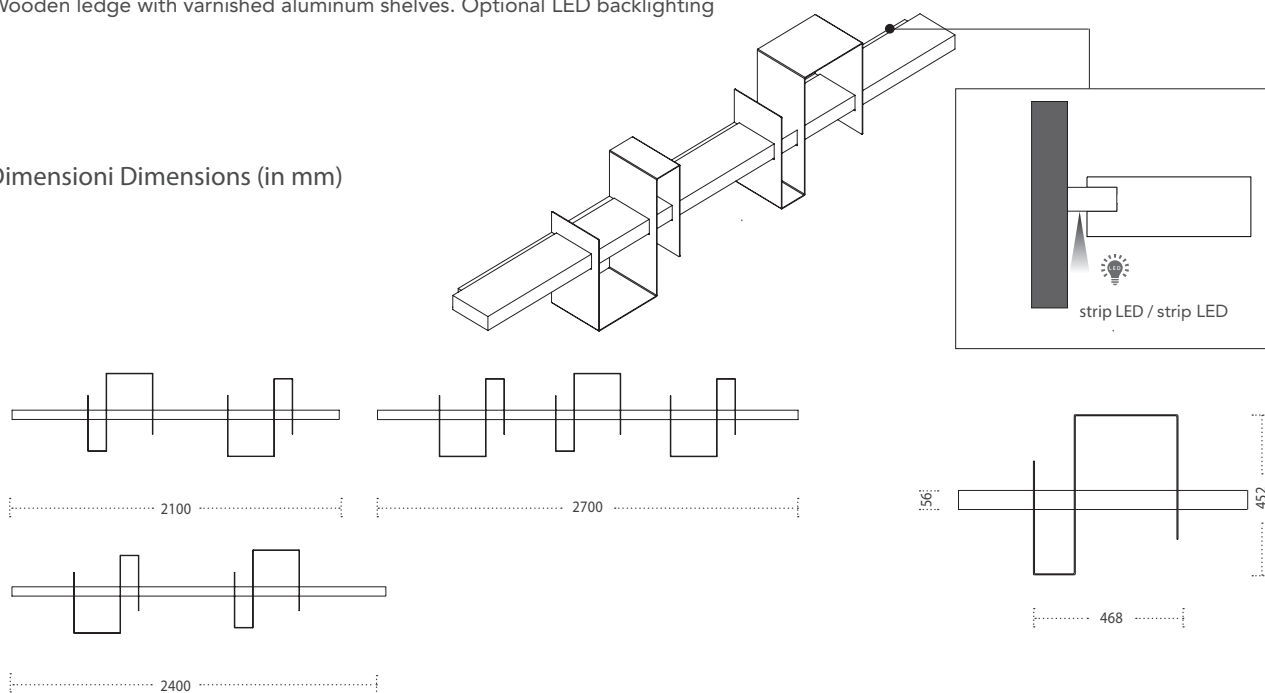

# Ago&Filo

Design: Ronda Design Lab

Ripiano in legno con mensole in alluminio verniciato. Retroilluminazione a LED opzionale  
 Wooden ledge with varnished aluminum shelves. Optional LED backlighting

## Dimensioni Dimensions (in mm)