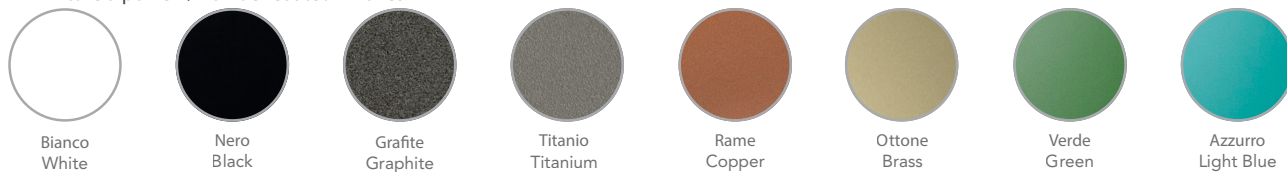

# Ago&Filo

Design: Ronda Design Lab

Ripiano in legno con mensole in alluminio verniciato. Retroilluminazione a LED opzionale  
 Wooden ledge with varnished aluminum shelves. Optional LED backlighting

#### B - Finiture brunite / Aged finishes