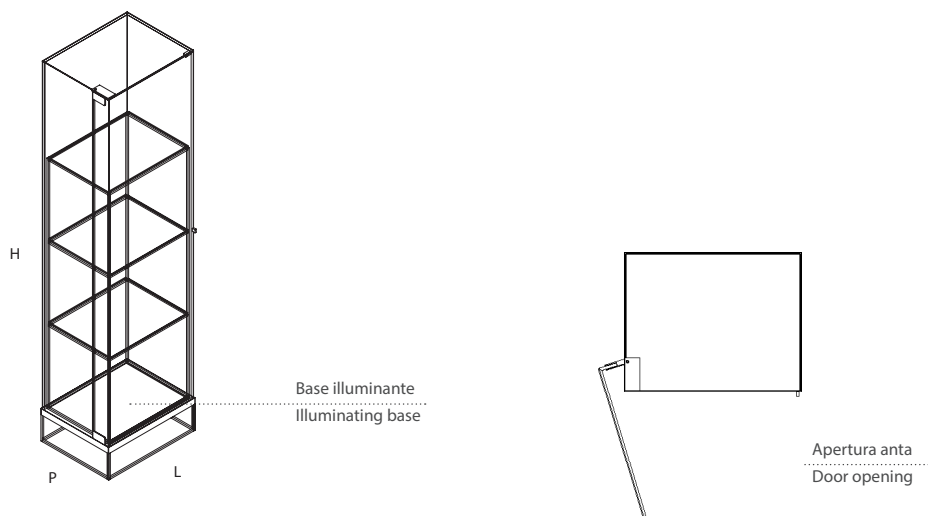

# Prima Design: Studio28

Prima è una vetrina in cristallo extrachiaro, con una struttura interna in metallo a sezione quadrata e un'anta a cerniera laterale. I ripiani interni sono in cristallo e nel ripiano inferiore è integrata una piastra di illuminazione a led opzionale, che permette di far risaltare il contenuto della vetrina.

Prima is a display cabinet in extra-clear glass with side hinged door. Its internal structure is in metal with squared section. Internal shelves are in glass and the lower one has an optional integrated LED lighting plate that allows to highlight the content of the display cabinet.

## Dimensioni Dimensions

**L. 486**  
**H. 1852**  
**P. 382**