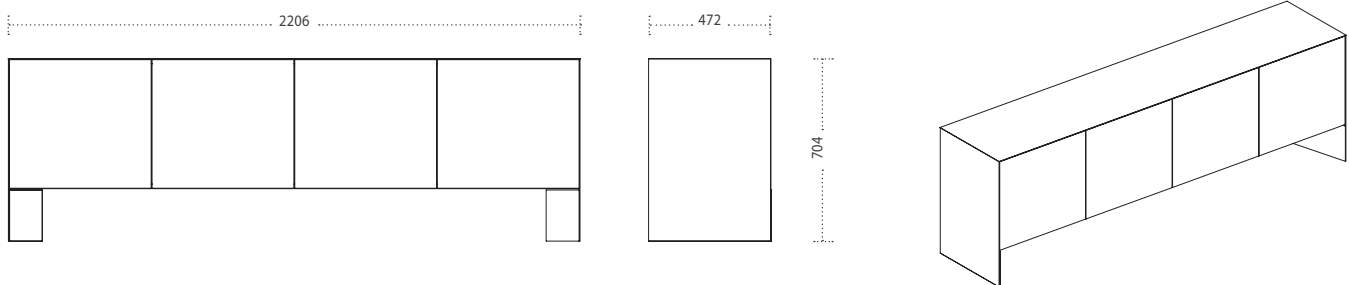

NEMESI Design: Studio 28

Madia con scocca in metallo e ante in legno, ceramica o metallo. Interno laccato nero con ripiani in vetro.  
Sideboard with metal structure and doors available in wood, ceramics or metal. Black lacquered inner compartment with glass shelves.

Dimensioni - Dimensions (mm)

Finiture - Finishes

Struttura e ante Structure and doors  
METALLO METAL

Bianco White  
Nero Black  
Grafite Graphite  
Titanio Titanium  
Rame Opaco Matt Copper  
Ottone Opaco Matt Brass