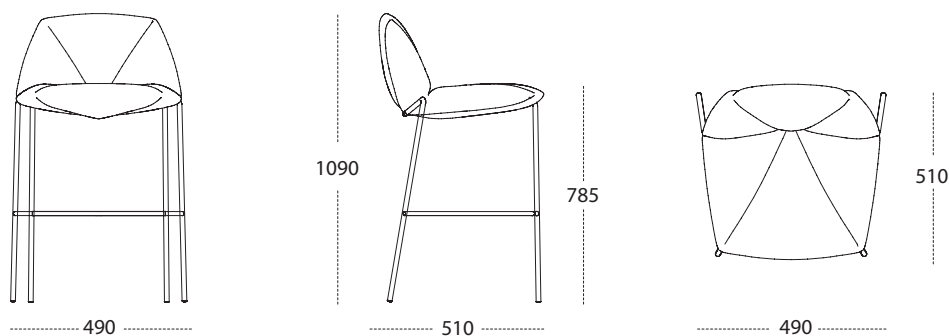

MANTRA SGABELLO STOOL

Design: Studio 28

Mantra è uno sgabello con struttura in metallo verniciato e seduta morbida in pelle, eco-pelle o velluto. E' disponibile in due versioni: con imbottitura liscia o lavorata a triangoli.

Mantra is a stool with painted metal structure and soft seat available in leather, eco-leather or velvet. It is available in two versions: with smooth padding or with triangulated padding.

Dimensioni - Dimensions (mm)

Struttura-Structure

Bianco
White

Nero
Black

Grafite
Graphite

Titanio
Titanium

Rame Opaco
Matt Copper

Ottone Opaco
Matt Brass

Seduta-Seat*